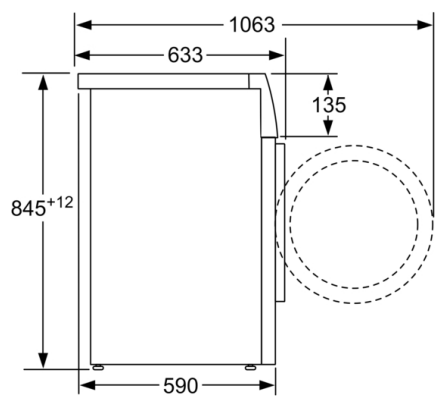

Iebūvēts / Brīvi stāvošs: Atsevišķi stāvošs

Augstums ar darba virsmu: -5 mm

Produkta izmēri: 845 x 598 x 590 mm

Neto svars: 71,0 kg

Pieslēguma jauda: 2300 W

Strāva: 10 A

Spriegums: 220-240 V

Frekvence: 50 Hz

Strāvas vada garums: 210,0 cm

Durvju eņģe: pa kreisi

Riteņi: Nē

EAN kods: 4242005226962

Uzstādīšanas veids: Korpusu

4 242005 226962

Sērija 6, Veļas mašīna, ielāde no priekšpuses, 9 kg, 1400 apgriezieni minūtē WAU28SB9SN

Sērija 6, Veļas mašīna, ielāde no priekšpuses, 9 kg, 1400 apgriezieni minūtē WAU28SB9SN

Izmēri (mm)

Izmēri (mm)