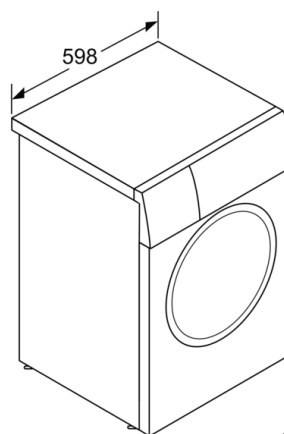

Izmēri (mm)