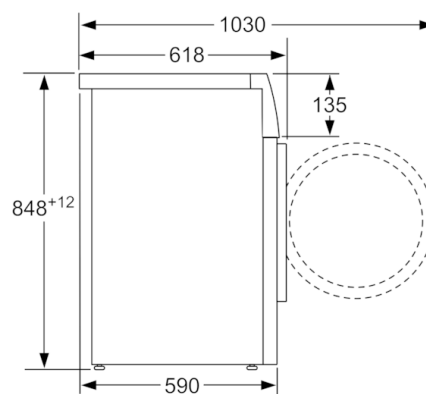

Tehniskā informācija

Iebūvēts / Brīvi stāvošs :	Atsevišķi stāvošs
Augstums ar darba virsmu (mm) :	850
Produkta izmēri (mm) :	848 x 598 x 590
Neto svars (kg) :	69,801
Pieslēguma jauda (W) :	2300
Strāva (A) :	10
Spriegums (V) :	220-240
Frekvence (Hz) :	50
Apstiprinātie sertifikāti :	CE, VDE
Strāvas vada garums (cm) :	210
Mazgāšanas klase :	A
Durvju eņģe :	pa kreisi
Riteņi :	Nē
EAN kods :	4242002905525
Nominālā ietilpība, izteikta kilogramos, standarta kokvilnas programmai - (2010/30/EC) :	8,0
Energoefektivitātes klase (2010/30/EC) :	A+++
Novērtētais enerģijas patēriņš gadā (kWh/annum) - (2010/30/EC) :	137,00
:	0,12
:	0,43
Novērtētais ūdens patēriņš gadā (l/annum) (2010/30/EC) :	9900
Centrifūgas žāvēšanas klase :	B
Maksimālais griešanās ātrums (rpm) (2010/30/EC) :	1374
programmas laiks kokvilnas izstrādājumu standarta mazgāšanas programmā 40°C temperatūrā daļējā noslodzē :	225
programmas laiks kokvilnas izstrādājumu standarta mazgāšanas programmā 60°C temperatūrā pilnā noslodzē :	225
Programmas laiks kokvilnas izstrādājumu standarta mazgāšanas programmā 60°C temperatūrā daļējā noslodzē :	225
Trokšņa līmenis mazgājot (dB) :	49
Trokšņa līmenis centrifūgas darbības laikā (dB) :	74
Uzstādīšanas veids :	Korpusu

Tehnoloģija

- ActiveWater™Plus: saudzīga un efektīva ūdens izmantošana

Drošība

- Bērnu drošības sistēma

**Serie | 6, Veļas mašina, ielāde no priekšpuses, 8 kg, 1400 apgriezieni minūtē
WAT283L8SN**

Izmēri mm

Izmēri (mm)