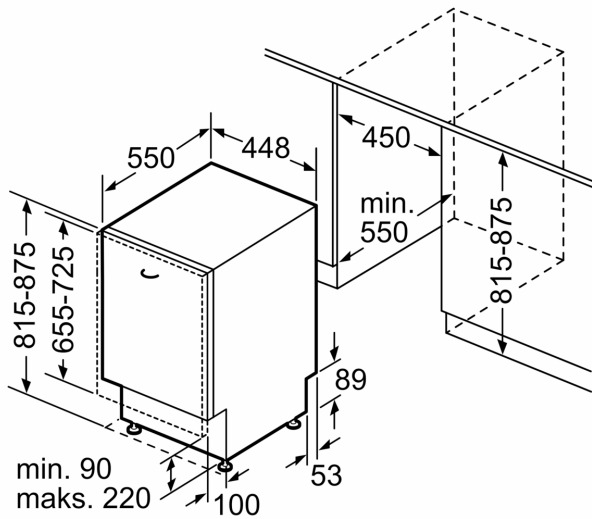

Tehniskā informācija

Energoefektivitātes klase (Regula (ES) 2017/1369): C
Enerģijas patēriņš 100 cikliem Eco programma: 59 kWh
Maksimālais trauku komplektu skaits: 10
Eko programmas ūdens patēriņš litros uz ciklu: 9.5 l
Programmas ilgums: 3:30 h
Gaisvadītā trokšņa emisijas: 43 dB(A) re 1 pW
Gaisvadītā trokšņa emisiju klase: B
Iebūvēts / Brīvi stāvošs: Iebūvēts
Noņemamās darba virsmas augstums: 0 mm
Izstrādājuma izmēri (XxYxZ): 815 x 448 x 550 mm
Nepieciešamais nišas izmērs uzstādīšanai (A x Pl x Dz): 815-875 x 450 x 550 mm
Dziļums ar 90 grādu leņķī atvērtām durvīm: 1150 mm
Regulējamas kājiņas: Jā - viss no priekšpusē
Maksimāli regulējamas kājas: 60 mm
Regulējama plints: Gan horizontāli, gan vertikāli
Neto svars: 38.2 kg
Bruto svars: 40.0 kg
Savienojuma jauda: 2400 W
Drošinātāju aizsardzība: 10 A
Spriegums: 220-240 V
Frekvence: 50; 60 Hz
Strāvas vada garums: 175.0 cm
Kontaktdakšas veids: Gardy kontaktdakša ar zemējumu
Ieplūdes šļūtenes garums: 165 cm
Izplūdes šļūtenes garums: 205 cm
EAN kods: 4242005215058
Uzstādīšanas veids: Integrēts

³ Ūdens patēriņš litri ciklā (programmā Eco 50)

**Sērija 6, Pilnībā iebūvējama trauku
mazgājamā mašīna, 45 cm
SPV6ZMX23E**

Izmēri (mm)

Izmēri mm

△ Kontaktligzda
○ vērtības ar pagarinājuma komplektu