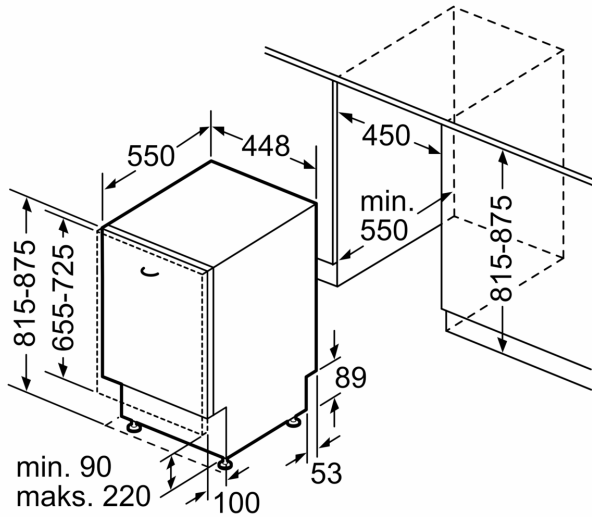

<sup>3</sup> Ūdens patēriņš litri ciklā (programmā Eco 50)

**Sērija 6, Pilnībā iebūvējama trauku  
mazgājamā mašīna, 45 cm  
SPV6ZMX01E**

Izmēri (mm)

Izmēri mm

⌘ Kontaktligzda  
 ( ) vērtības ar pagarinājuma komplektu