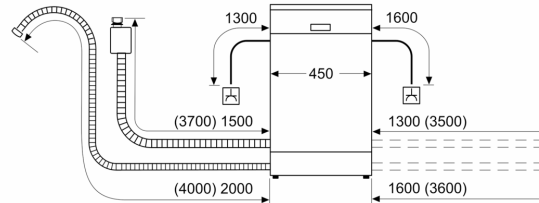

**Sērija 6, Pilnībā iebūvējama trauku
mazgājamā mašīna, 45 cm
SPV6YMX01E**

Izmēri (mm)

Izmēri mm

⌘ Kontaktligzda
( ) vērtības ar pagarinājuma komplektu