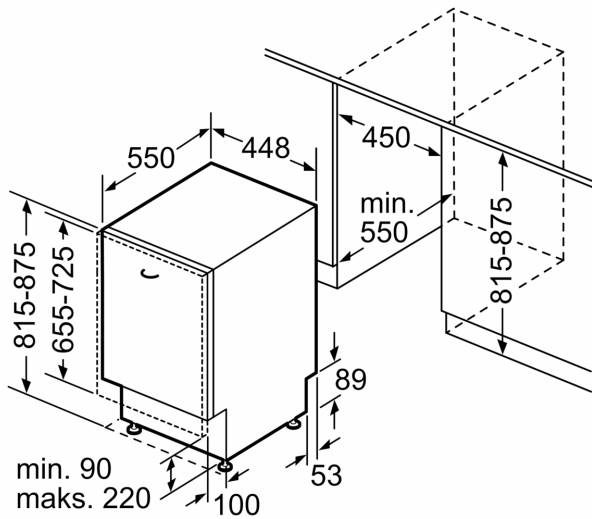

#### **Dizains un komforts**

- R3 45cm
- Cutlery drawer 1.1 Flex - galda piederumu grozs
- rem. time proj. white
- Rackmatic augšējais grozs ar regulējamu augstumu (3 līmeņi)
- SX uz apakšējā turētāja
- Krāsainas pretslīdes aizsarglentes augšējā grozā
- Bloķētājs, lai novērstu apakšējā groza izkustēšanos.
- 2 atlokāmi šķīvju plaukti augšējā grozā
- 2 atlokāmu stieņu rindas
- Tasiņu plaukta augš. statīvs: 1 x lever EU
- 1x simple 44x middle grey
- Plaukts stiklam apakšējā grozā
- Vadība no augšas, spiedpogas
- Teksta uzraksti (angļu val.)
- Programmas atlikušā laika indikators (min)
- Skaņas signāls programmas beigās
- Laika izvēle: 24
- AquaMix stiklu saudzējošā sistēma
- Piederumi: tvaika barjeras plāksne

#### **Instalācija**

- AquaStop
- Produkta izmēri (AxPxD): 81.5 x 44.8 x 55 cm
- Iekļauta plāksne aizsardzībai pret tvaiku

- Piltuve

**Sērija 6, Pilnībā iebūvējama trauku  
mazgājamā mašīna, 45 cm  
SPV6YMX01E**