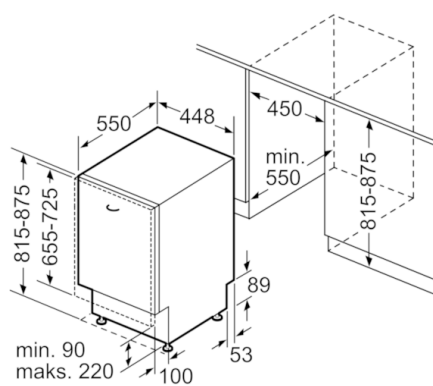

##### Instalācija

- No priekšpusē regulējamas aizmugurējās kājiņas

**Serie | 6 Trauku mazgājamās mašīnas****ActiveWater, 45 cm trauku mazgājamā mašīna****Pilnībā integrējama****SPV58M40EU**

Izmēri (mm)