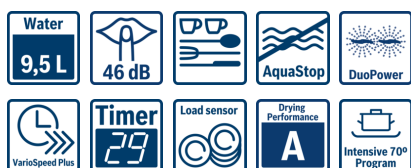

Serie | 6

**ActiveWater, 45 cm trauku
mazgājamā mašīna
Pilnībā integrējama
SPV58M40EU**

Papildu piederumi

SGZ1010 : Ieplūdes un izplūdes šļūtenes
SMZ5001 : Bērnu piederumu mazgāšanas komplekts
SMZ5005 : Tērauda lente trauku mazg. mašīnai
SMZ5300 : Vīna glāžu turētājs
SPZ5100 :

A⁺

**Īpaši gudra un elastīga grozu sistēma,
pateicoties VarioFlex un VarioDrawer
augšējam grozam.**

- **VarioFlex grozu sistēma & VarioDrawer augšējais grozs:** augšējā un apakšējā groza papildus elastība. Augšējā grozā ietilpst gan galda piederumi, gan kausi un nelielas krūzītes.
- **VarioSpeed Plus:** mazgā pat trīsreiz ātrāk, nodrošinot optimālu rezultātu.
- **AquaStop:** droša aizsardzība pret ūdens noplūdi visā trauku mazgājamās mašīnas mūža garumā.
- Īpaši saudzīga trauklam stiklam.
- **Bērnu aizsardzība:** atslēga, kas bloķē durvis un neļauj tās atvērt mazgāšanas laikā.

Tehniskā informācija

Ūdens patēriņš (l) :	9,5
Iebūvēts / Brīvi stāvošs :	Iebūvējams
Augstums ar darba virsmu (mm) :	815
Nepieciešamais nišas izmērs uzstādīšanai (A x Pl x Dz) :	815-875 x 450 x 550
Dziļums ar 90 grādu leņķi atvērtām durvīm (mm) :	1150
Regulējamas kājiņas :	Jā – tikai priekšpusē
Maksimāli regulējama kājiņa (mm) :	60
Neto svars (kg) :	31,722
Bruto svars (kg) :	34,0
Pieslēguma jauda (W) :	2400
Strāva (A) :	10
Spriegums (V) :	220-240
Frekvence (Hz) :	50; 60
Strāvas vada garums (cm) :	175
Kontaktdakšas veids :	Schuko/Gardy kontakts ar zem.
Ieplūdes šļūtenes garums (cm) :	140
Izvades caurules garums (cm) :	190
EAN kods :	4242002838663
Vietas iestatījumu skaits :	10
Energoefektivitātes klase (2010/30/EC) :	A+
Novērtētais enerģijas patēriņš gadā (kWh/annum) - (2010/30/EC) :	237,00
Enerģijas patēriņš (kWh) :	0,84
Energoapatēriņš ieslēgtajā režīmā (W) - NEW (2010/30/EC) :	0,10
Energoapatēriņš izslēgtajā režīmā (W) - NEW (2010/30/EC) :	0,10
Novērtētais ūdens patēriņš gadā (l/annum) (2010/30/EC) :	2660
Žāvēšanas rezultāts :	A
Atsauces programma :	Eco
Atsauces programmas kopējais cikla laiks (min) :	195
Trokšņa līmenis (dB) :	46
Uzstādīšanas veids :	Pilnībā integrēts

4 242002 838663