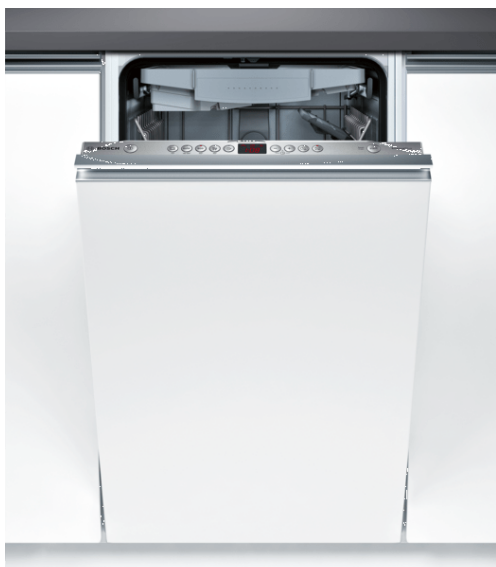

**Serie | 6**
**ActiveWater, 45 cm trauku  
mazgājamā mašīna  
Pilnībā integrējama  
SPV58M40EU**

**Papildu piederumi**

SGZ1010 : Ieplūdes un izplūdes šļūtenes  
 SMZ5001 : Bērnu piederumu mazgāšanas komplekts  
 SMZ5005 : Tērauda lente trauku mazg. mašīnai  
 SMZ5300 : Vīna glāžu turētājs  
 SPZ5100 :