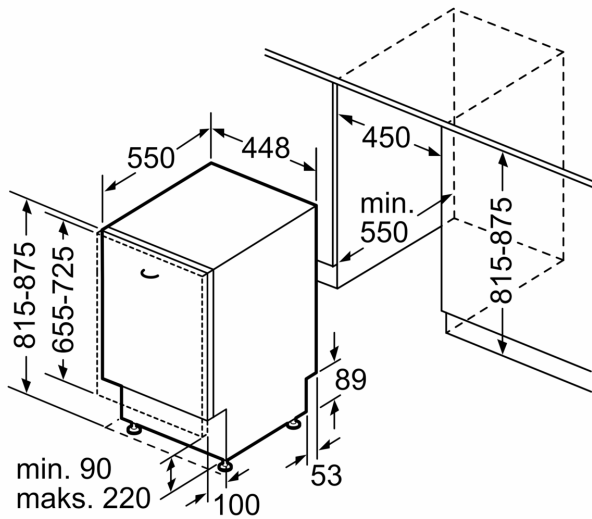

**Sērija 4, Pilnībā iebūvējama trauku
mazgājamā mašīna, 45 cm
SPV4HKX45E**

Izmēri (mm)