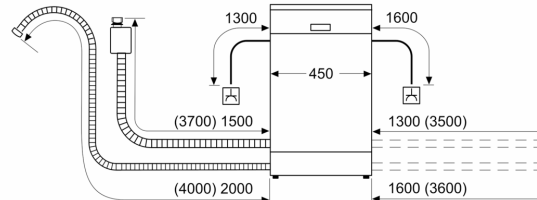

**Sērija 4, Pilnībā iebūvējama trauku
mazgājamā mašīna, 45 cm
SPV4HKX45E**

Izmēri (mm)

Izmēri mm

⌘ Kontaktligzda
( ) vērtības ar pagarinājuma komplektu