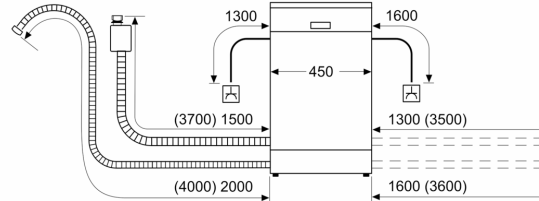

**Sērija 4, Pilnībā iebūvējama trauku
mazgājamā mašīna, 45 cm
SPV4EKX29E**

Izmēri (mm)

Izmēri mm

⌘ Kontaktligzda
( ) vērtības ar pagarinājuma komplektu