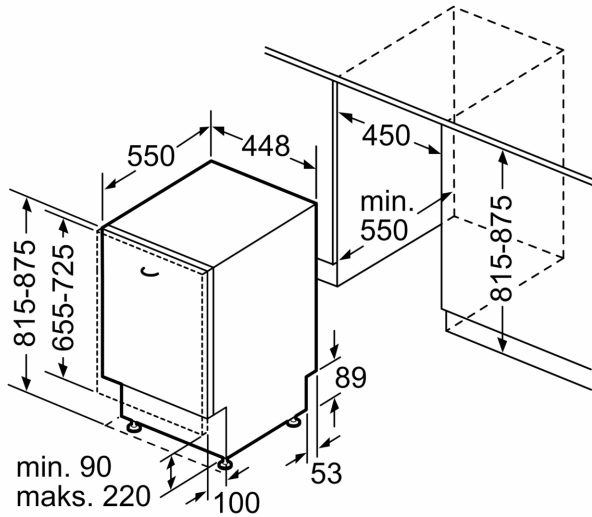

**Sērija 4, Pilnībā iebūvējama trauku
mazgājamā mašīna, 45 cm
SPV4EKX29E**

Izmēri (mm)