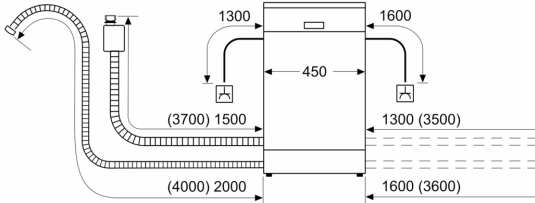

³ Ūdens patēriņš litri ciklā (programmā Eco 50)

**Sērija 6, Pabūvējama trauku
mazgājamā mašīna, 45 cm, balts
SPU6ZMW10S**

Izmēri mm

△ Kontaktlīgda
() vērtības ar pagarinājuma komplektu

Izmēri (mm)