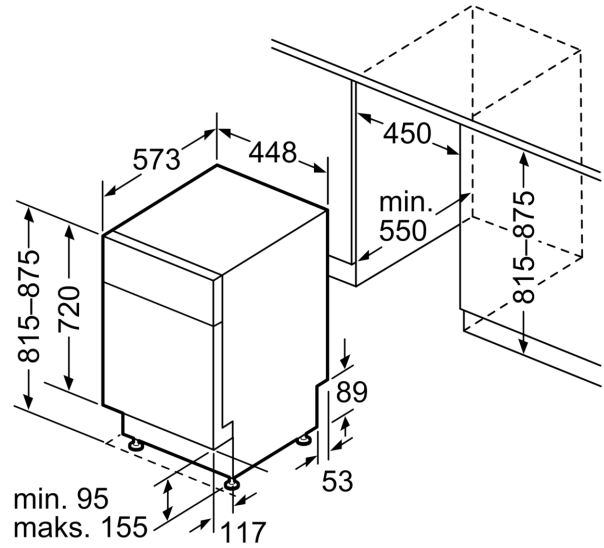

Tehniskā informācija

Energoefektivitātes klase (Regula (ES) 2017/1369): C
Enerģijas patēriņš 100 cikliem Eco programma: 59 kWh
Maksimālais trauku komplektu skaits: 10
Eko programmas ūdens patēriņš litros uz ciklu: 9.5 l
Programmas ilgums: 3:30 h
Gaisvadītā trokšņa emisijas: 43 dB(A) re 1 pW
Gaisvadītā trokšņa emisiju klase: B
Iebūvēts / Brīvi stāvošs: Iebūvēts
Noņemamās darba virsmas augstums: 0 mm
Izstrādājuma izmēri (XxYxZ): 815 x 448 x 573 mm
Nepieciešamais nišas izmērs uzstādīšanai (A x Pl x Dz): 815-875 x 450 x 550 mm
Dziļums ar 90 grādu leņķī atvērtām durvīm: 1155 mm
Regulējamas kājiņas: Jā - viss no priekšpuses
Maksimāli regulējamas kājas: 60 mm
Regulējama plints: Gan horizontāli, gan vertikāli
Neto svars: 41.8 kg
Bruto svars: 43.5 kg
Savienojuma jauda: 2400 W
Drošinātāju aizsardzība: 10 A
Spriegums: 220-240 V
Frekvence: 50; 60 Hz
Strāvas vada garums: 175.0 cm
Kontaktdakšas veids: Gardy kontaktdakša ar zemējumu
Iebūvēšanas šļūtenes garums: 165 cm
Izplūdes šļūtenes garums: 205 cm
EAN kods: 4242005209668
Uzstādīšanas veids: Iebūvēts zem

³ Ūdens patēriņš litri ciklā (programmā Eco 50)

**Sērija 6, Pabūvējama trauku
mazgājamā mašīna, 45 cm, balts
SPU6ZMW10S**

Izmēri mm

△ Kontaktlīgda
() vērtības ar pagarinājuma komplektu

Izmēri (mm)