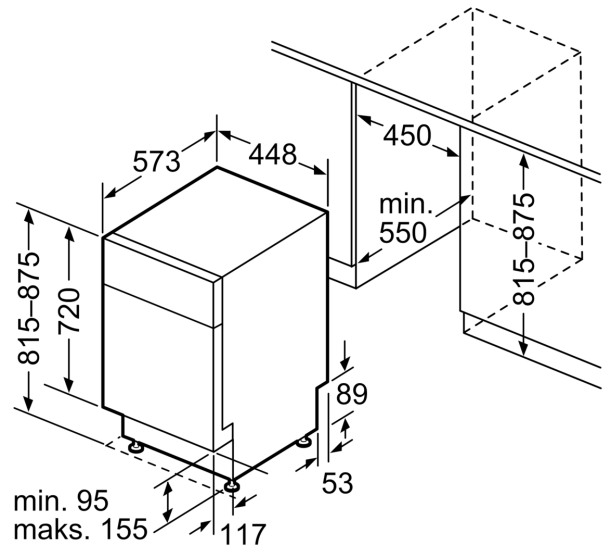

<sup>2</sup> Elektroenerģijas patēriņš kWh uz 100 cikliem (mazgājot programmā Eco 50)

<sup>3</sup> Ūdens patēriņš litri ciklā (programmā Eco 50)

**Sērija 4, Pabūvējama trauku  
mazgājamā mašīna, 45 cm, balts  
SPU4HMW53S**

Izmēri mm

⚡ Kontaktligzda  
( ) vērtības ar pagarinājuma komplektu

Izmēri (mm)