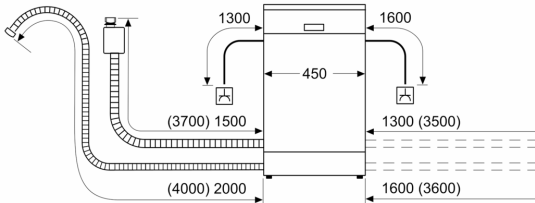

**Sērija 4, Pabūvējama trauku
mazgājamā mašīna, 45 cm, balts
SPU4HMW53S**

Izmēri mm

⚡ Kontaktligzda
( ) vērtības ar pagarinājuma komplektu