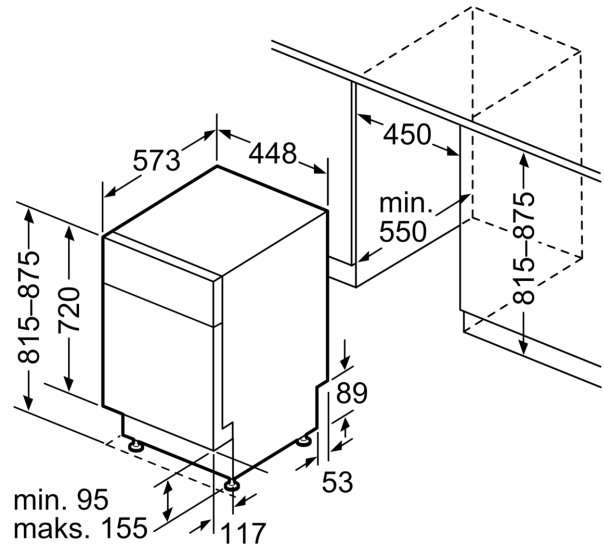

<sup>2</sup> Elektroenerģijas patēriņš kWh uz 100 cikliem (mazgājot programmā Eco 50)

<sup>3</sup> Ūdens patēriņš litri ciklā (programmā Eco 50)

**Sērija 4, Pabūvējama trauku  
mazgājamā mašīna, 45 cm, sudrabs  
inox  
SPU4HMI53S**

Izmēri mm

△ Kontaktligzda  
( ) vērtības ar pagarinājuma komplektu

Izmēri (mm)