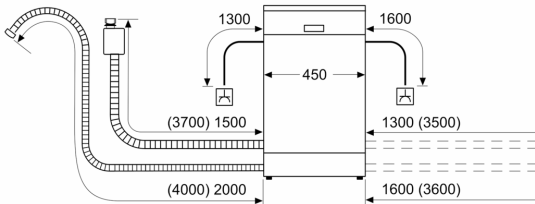

**Sērija 4, Pabūvējama trauku
mazgājamā mašīna, 45 cm, sudrabs
inox
SPU4HMI53S**

Izmēri mm

△ Kontaktligzda
( ) vērtības ar pagarinājuma komplektu