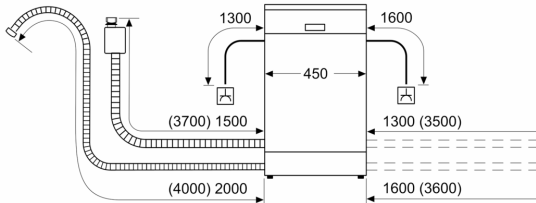

**Sērija 4, Pabūvējama trauku
mazgājamā mašīna, 45 cm, balts
SPU4EMW28S**

Izmēri mm

⚡ Kontaktligzda
( ) vērtības ar pagarinājuma komplektu