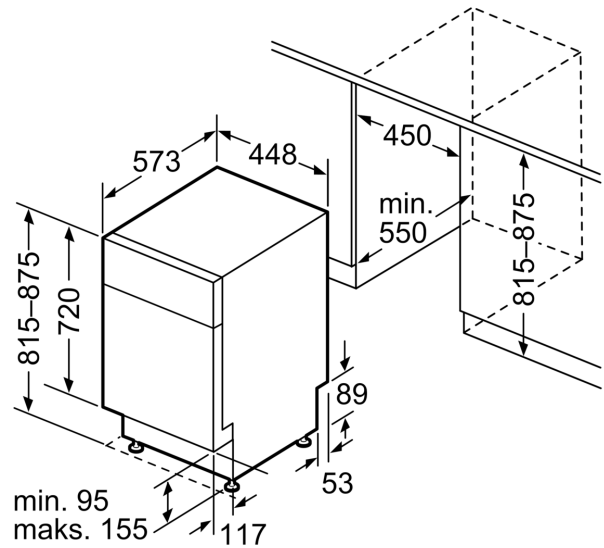

Tehniskā informācija

Energoefektivitātes klase (Regula (ES) 2017/1369): D
 Enerģijas patēriņš 100 cikliem Eco programma: 67 kWh
 Maksimālais trauku komplektu skaits: 10
 Eko programmas ūdens patēriņš litros uz ciklu: 9.5 l
 Programmas ilgums: 3:30 h
 Gaisvadītā trokšņa emisijas: 44 dB(A) re 1 pW
 Gaisvadītā trokšņa emisiju klase: B
 Iebūvēts / Brīvi stāvošs: Iebūvēts
 Noņemamās darba virsmas augstums: 0 mm
 Izstrādājuma izmēri (XxYxZ): 815 x 448 x 573 mm
 Nepieciešamais nišas izmērs uzstādīšanai (A x Pl x Dz): 815-875 x 450 x 550 mm
 Dziļums ar 90 grādu leņķī atvērtām durvīm: 1155 mm
 Regulējamas kājiņas: Jā - viss no priekšpusē
 Maksimāli regulējamas kājas: 60 mm
 Regulējama plints: Gan horizontāli, gan vertikāli
 Neto svars: 32.3 kg
 Bruto svars: 34.1 kg
 Savienojuma jauda: 2400 W
 Drošinātāju aizsardzība: 10 A
 Spriegums: 220-240 V
 Frekvence: 50; 60 Hz
 Strāvas vada garums: 175.0 cm
 Kontaktdakšas veids: Gardy kontaktdakša ar zemējumu
 Ieplūdes šļūtenes garums: 165 cm
 Izplūdes šļūtenes garums: 205 cm
 EAN kods: 4242005209620
 Uzstādīšanas veids: Iebūvēts zem

¹ Atbilstoši energoefektivitātes klašu skalai no A līdz G

² Elektroenerģijas patēriņš kWh uz 100 cikliem (mazgājot programmā Eco 50)

³ Ūdens patēriņš litri ciklā (programmā Eco 50)

**Sērija 4, Pabūvējama trauku
mazgājamā mašīna, 45 cm, balts
SPU4EMW28S**

Izmēri mm

⚡ Kontaktligzda
() vērtības ar pagarinājuma komplektu

Izmēri (mm)