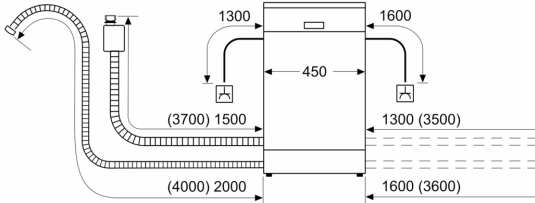

**Sērija 4, Pabūvējama trauku
mazgājamā mašīna, 45 cm, balts
SPU4EKW28S**

Izmēri mm

⚡ Kontaktligzda
( ) vērtības ar pagarinājuma komplektu