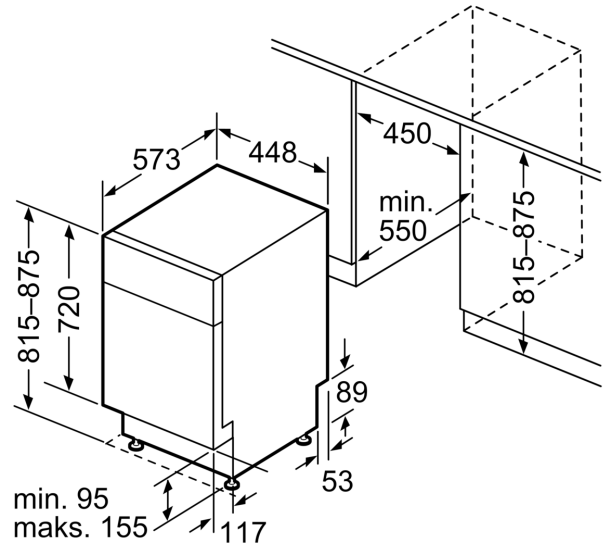

Tehniskā informācija

Energoefektivitātes klase (Regula (ES) 2017/1369): D
Enerģijas patēriņš 100 cikliem Eco programma: 63 kWh
Maksimālais trauku komplektu skaits:9
Eko programmas ūdens patēriņš litros uz ciklu:8.5 l
Programmas ilgums:3:40 h
Gaisvadītā trokšņa emisijas: 44 dB(A) re 1 pW
Gaisvadītā trokšņa emisiju klase: B
Iebūvēts / Brīvi stāvošs: Iebūvēts
Noņemamās darba virsmas augstums:0 mm
Izstrādājuma izmēri (XxYxZ): 815 x 448 x 573 mm
Nepieciešamais nišas izmērs uzstādīšanai (A x Pl x Dz):815-875 x 450 x 550 mm
Dziļums ar 90 grādu leņķī atvērtām durvīm: 1155 mm
Regulējamas kājiņas:Jā - viss no priekšpusē
Maksimāli regulējamas kājas: 60 mm
Regulējama plints: Gan horizontāli, gan vertikāli
Neto svars: 31.5 kg
Bruto svars: 33.3 kg
Savienojuma jauda: 2400 W
Drošinātāju aizsardzība: 10 A
Spriegums: 220-240 V
Frekvence:50; 60 Hz
Strāvas vada garums:175.0 cm
Kontaktdakšas veids: Gardy kontaktdakša ar zemējumu
Ieplūdes šļūtenes garums:165 cm
Izplūdes šļūtenes garums: 205 cm
EAN kods: 4242005229444
Uzstādīšanas veids: Iebūvēts zem

¹ Atbilstoši energoefektivitātes klašu skalai no A līdz G

² Elektroenerģijas patēriņš kWh uz 100 cikliem (mazgājot programmā Eco 50)

³ Ūdens patēriņš litri ciklā (programmā Eco 50)

**Sērija 4, Pabūvējama trauku
mazgājamā mašīna, 45 cm, balts
SPU4EKW28S**

Izmēri mm

⚡ Kontaktligzda
() vērtības ar pagarinājuma komplektu

Izmēri (mm)