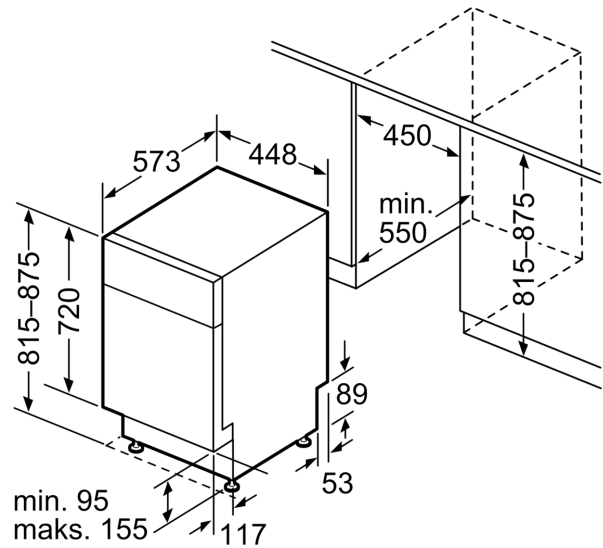

¹ Atbilstoši energoefektivitātes klašu skalai no A līdz G

² Elektroenerģijas patēriņš kWh uz 100 cikliem (mazgājot programmā Eco 50)

³ Ūdens patēriņš litri ciklā (programmā Eco 50)

**Sērija 2, Pabūvējama trauku
mazgājamā mašīna, 45 cm, balts
SPU2IKW02S**

Izmēri mm

⚡ Kontaktligzda
() vērtības ar pagarinājuma komplektu

Izmēri (mm)