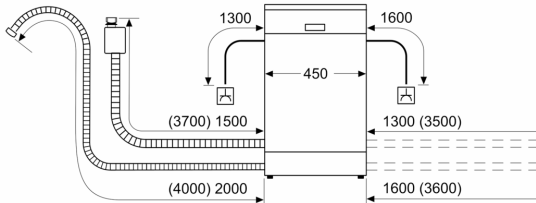

**Sērija 2, Pabūvējama trauku
mazgājamā mašīna, 45 cm, balts
SPU2IKW02S**

Izmēri mm

⚡ Kontaktligzda
( ) vērtības ar pagarinājuma komplektu