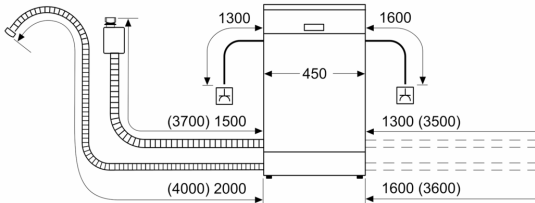

**Sērija 2, Pabūvējama trauku
mazgājamā mašīna, 45 cm, balts
SPU2HKW57S**

Izmēri mm

⚡ Kontaktligzda
( ) vērtības ar pagarinājuma komplektu