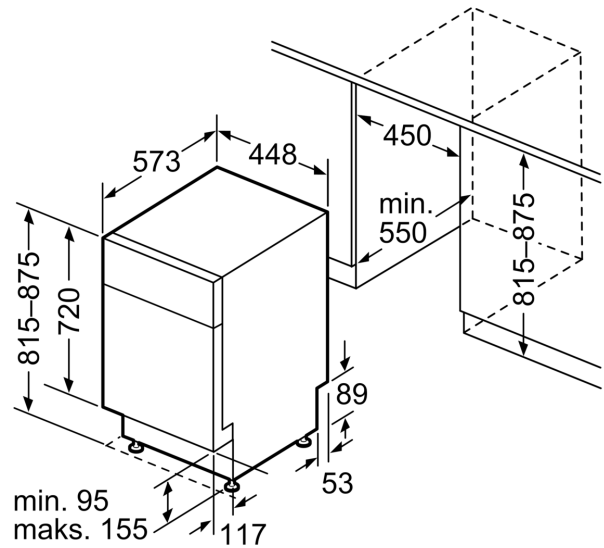

Tehniskā informācija

Energoefektivitātes klase (Regula (ES) 2017/1369):E
Enerģijas patēriņš 100 cikliem Eco programma: 70 kWh
Maksimālais trauku komplektu skaits:9
Eko programmas ūdens patēriņš litros uz ciklu:8.5 l
Programmas ilgums:3:40 h
Gaisvadītā trokšņa emisijas: 48 dB(A) re 1 pW
Gaisvadītā trokšņa emisiju klase:C
Iebūvēts / Brīvi stāvošs:Iebūvēts
Noņemamās darba virsmas augstums:0 mm
Izstrādājuma izmēri (XxYxZ):815 x 448 x 573 mm
Nepieciešamais nišas izmērs uzstādīšanai (A x Pl x Dz):815-875 x 450 x 550 mm
Dziļums ar 90 grādu leņķī atvērtām durvīm: 1155 mm
Regulējamas kājiņas:Jā - viss no priekšpuses
Maksimāli regulējamas kājas: 60 mm
Regulējama plints: Gan horizontāli, gan vertikāli
Neto svars: 41.7 kg
Bruto svars: 43.5 kg
Savienojuma jauda: 2400 W
Drošinātāju aizsardzība: 10 A
Spriegums:220-240 V
Frekvence:50; 60 Hz
Strāvas vada garums: 175.0 cm
Kontaktdakšas veids: Gardy kontaktdakša ar zemējumu
Ieplūdes šļūtenes garums: 165 cm
Izplūdes šļūtenes garums: 205 cm
EAN kods: 4242005210404
Uzstādīšanas veids: Iebūvēts zem

Drošība

- ¹ Atbilstoši energoefektivitātes klašu skalai no A līdz G
- ² Elektroenerģijas patēriņš kWh uz 100 cikliem (mazgājot programmā Eco 50)
- ³ Ūdens patēriņš litri ciklā (programmā Eco 50)

**Sērija 2, Pabūvējama trauku
mazgājamā mašīna, 45 cm, balts
SPU2HKW57S**

Izmēri mm

⚡ Kontaktligzda
() vērtības ar pagarinājuma komplektu

Izmēri (mm)