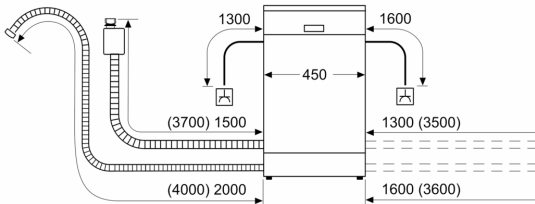

**Sērija 2, Pabūvējama trauku
mazgājamā mašīna, 45 cm, sudrabs
inox
SPU2HKI57S**

Izmēri mm

⚠ Kontaktligzda
( ) vērtības ar pagarinājuma komplektu