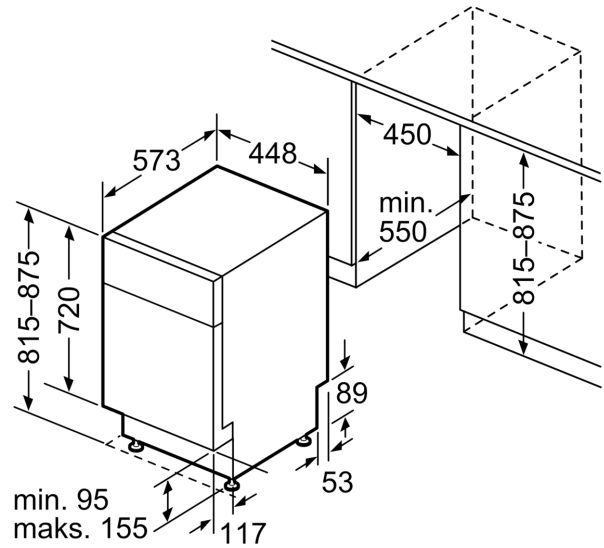

Tehniskā informācija

Energoefektivitātes klase (Regula (ES) 2017/1369):E
Enerģijas patēriņš 100 cikliem Eco programma: 70 kWh
Maksimālais trauku komplektu skaits:9
Eko programmas ūdens patēriņš litros uz ciklu:8.5 l
Programmas ilgums:3:40 h
Gaisvadītā trokšņa emisijas: 48 dB(A) re 1 pW
Gaisvadītā trokšņa emisiju klase:C
Iebūvēts / Brīvi stāvošs:Iebūvēts
Noņemamās darba virsmas augstums:0 mm
Izstrādājuma izmēri (XxYxZ): 815 x 448 x 573 mm
Nepieciešamais nišas izmērs uzstādīšanai (A x Pl x Dz):815-875 x 450 x 550 mm
Dziļums ar 90 grādu leņķī atvērtām durvīm: 1155 mm
Regulējamas kājiņas:Jā - viss no priekšpuses
Maksimāli regulējamas kājas: 60 mm
Regulējama plints: Gan horizontāli, gan vertikāli
Neto svars: 41.7 kg
Bruto svars: 43.5 kg
Savienojuma jauda: 2400 W
Drošinātāju aizsardzība: 10 A
Spriegums:220-240 V
Frekvence:50; 60 Hz
Strāvas vada garums: 175.0 cm
Kontaktdakšas veids: Gardy kontaktdakša ar zemējumu
Ieplūdes šļūtenes garums: 165 cm
Izplūdes šļūtenes garums: 205 cm
EAN kods: 4242005210398
Uzstādīšanas veids: Iebūvēts zem

Drošība

¹ Atbilstoši energoefektivitātes klašu skalai no A līdz G

² Elektroenerģijas patēriņš kWh uz 100 cikliem (mazgājot programmā Eco 50)

³ Ūdens patēriņš litri ciklā (programmā Eco 50)

**Sērija 2, Pabūvējama trauku
mazgājamā mašīna, 45 cm, sudrabs
inox
SPU2HKI57S**

Izmēri mm

⚠ Kontaktligzda
() vērtības ar pagarinājuma komplektu

Izmēri (mm)