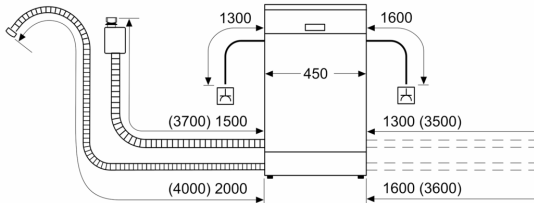

Dizains un komforts

- R2 45cm
- Cutlery drawer 1.0 Flex - galda piederumu grozs
- Rackmatic augšējais grozs ar regulējamu augstumu (3 līmeņi)
- SX uz apakšējā turētāja
- Bloķētājs, lai novērstu apakšējā groza izkustēšanos.
- 2 atlokāmu stieņu rindas
- Tasiņu plaukta augš. statīvs: 1 x lever EU
- Teksta uzraksti (angļu val.)
- Elektroniska atlikušā laika indikācija minūtēs
- Laika izvēle: 24
- AquaMix stiklu saudzējošā sistēma

Drošība

- AquaStop
- Bērnu drošības funkcija

Instalācija

- Produkta izmēri (AxPxD): 84.5 x 45 x 60 cm
- Piltuve

Sērija 2, Brīvstāvoša trauku mazgājamā mašīna, 45 cm, balts SPS2HMW58E

Izmēri mm

⌘ Kontaktligzda
() vērtības ar pagarinājuma komplektu