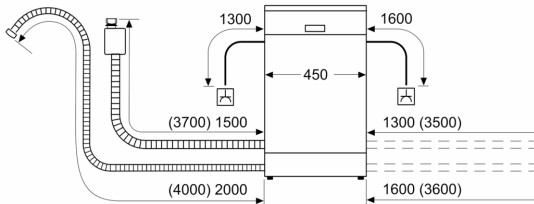

Dizains un komforts

- R2 45cm
- Cutlery drawer 1.0 Flex - galda piederumu grozs
- Rackmatic augšējais grozs ar regulējamu augstumu (3 līmeņi)
- SX uz apakšējā turētāja
- Bloķētājs, lai novērstu apakšējā groza izkustēšanos.
- 2 atlokāmu stieņu rindas
- Tasišu plaukta augš. statīvs: 1 x lever EU
- Teksta uzraksti (angļu val.)
- Elektroniska atlikušā laika indikācija minūtēs
- Laika izvēle: 24
- AntiFingerprint virsmas pārklājums
- AquaMix stiklu saudzējošā sistēma

Drošība

- AquaStop
- Bērnu drošības funkcija

Instalācija

- Produkta izmēri (AxPxD): 84.5 x 45 x 60 cm
- Piltuve

¹ Atbilstoši energoefektivitātes klašu skalai no A līdz G

² Elektroenerģijas patēriņš kWh uz 100 cikliem (mazgājot programmā Eco 50)

³ Ūdens patēriņš litri ciklā (programmā Eco 50)

⁴ Programmas Eco 50 ilgums

**Sērija 2, Brīvstāvoša trauku
mazgājamā mašīna, 45 cm, sudrabs
inox
SPS2HMI58E**

Izmēri mm

⚠ Kontaktligzda
() vērtības ar pagarinājuma komplektu