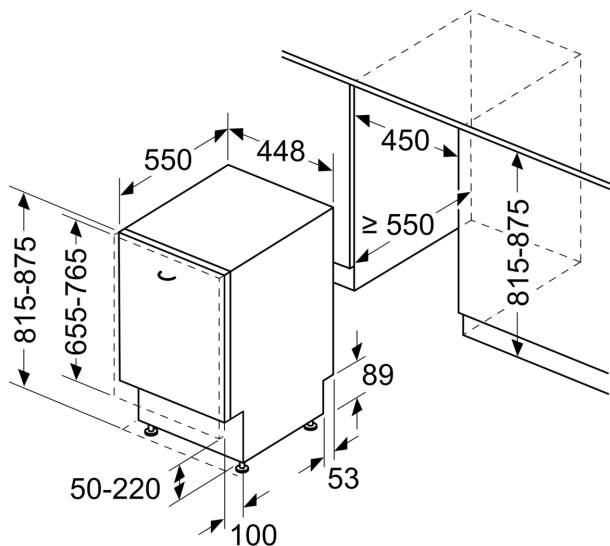

Tehniskā informācija

Energoefektivitātes klase (Regula (ES) 2017/1369): E
 Enerģijas patēriņš 100 cikliem Eco programma: 76 kWh
 Maksimālais trauku komplektu skaits: 10
 Eko programmas ūdens patēriņš litros uz ciklu: 9.5 l
 Programmas ilgums: 3:40 h
 Gaisvadītā trokšņa emisijas: 44 dB(A) re 1 pW
 Gaisvadītā trokšņa emisiju klase: B
 Iebūvēts / Brīvi stāvošs: Iebūvēts
 Noņemamās darba virsmas augstums: 0 mm
 Izstrādājuma izmēri (XxYxZ): 815 x 448 x 550 mm
 Nepieciešamais nišas izmērs uzstādīšanai (A x Pl x Dz): 815-875 x
 450 x 550 mm
 Dziļums ar 90 grādu leņķī atvērtām durvīm: 1150 mm
 Regulējamas kājiņas: Jā - viss no priekšpusē
 Maksimāli regulējamas kājas: 60 mm
 Regulējama plints: Gan horizontāli, gan vertikāli
 Neto svars: 31.0 kg
 Bruto svars: 32.8 kg
 Savienojuma jauda: 2400 W
 Drošinātāju aizsardzība: 10 A
 Spriegums: 220-240 V
 Frekvence: 50; 60 Hz
 Strāvas vada garums: 175.0 cm
 Kontaktdakšas veids: Gardy kontaktdakša ar zemējumu
 Ieplūdes šļūtenes garums: 165 cm
 Izplūdes šļūtenes garums: 205 cm
 EAN kods: 4242005213481
 Uzstādīšanas veids: Integrēts

Izmēri mm

Izmēri mm

⚡ Kontaktligzda
() vērtības ar pagarinājuma komplektu