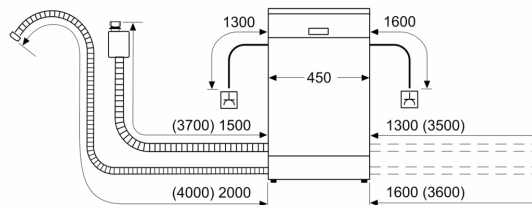

**Sērija 4, Pilnībā iebūvējama trauku
mazgājamā mašīna, 45 cm,
variohinge
SPH4HMX31E**

Izmēri mm

Izmēri mm

⚡ Kontaktligzda
( ) vērtības ar pagarinājuma komplektu