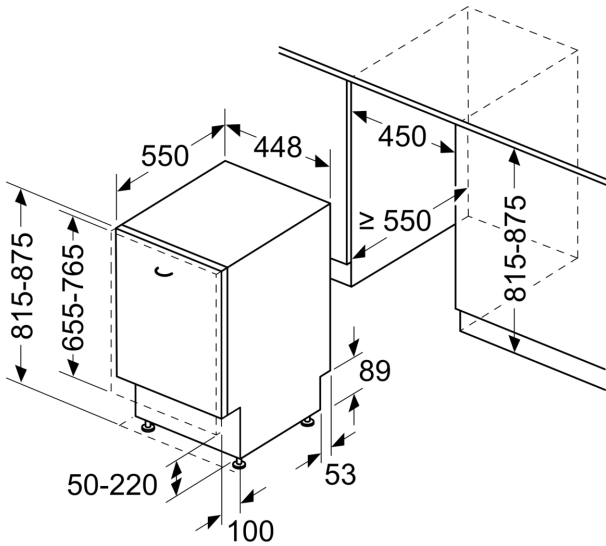

<sup>3</sup> Ūdens patēriņš litri ciklā (programmā Eco 50)

**Sērija 4, Pilnībā iebūvējama trauku  
mazgājamā mašīna, 45 cm,  
variohinge  
SPH4EMX28E**

Izmēri mm

Izmēri mm

⊕ Kontaktligzda  
( ) vērtības ar pagarinājuma komplektu