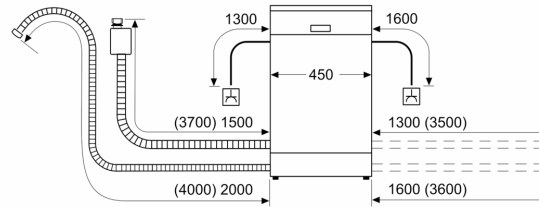

#### Drošība

- AquaStop
- Programmas atlikušā laika indikators (min)
- Iekļauta plāksne aizsardzībai pret tvaiku

<sup>1</sup> Atbilstoši energoefektivitātes klašu skalai no A līdz G

<sup>2</sup> Elektroenerģijas patēriņš kWh uz 100 cikliem (mazgājot programmā Eco 50)

<sup>3</sup> Ūdens patēriņš litri ciklā (programmā Eco 50)

**Sērija 4, Pilnībā iebūvējama trauku  
mazgājamā mašīna, 45 cm,  
variohinge  
SPH4EMX28E**

Izmēri mm

Izmēri mm

⊕ Kontaktligzda  
( ) vērtības ar pagarinājuma komplektu