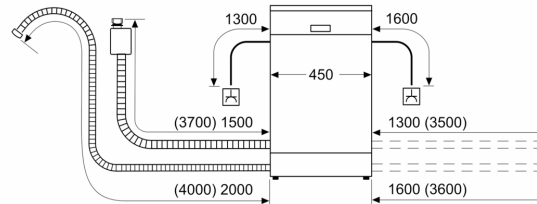

**Sērija 4, Pilnībā iebūvējama trauku
mazgājamā mašīna, 45 cm,
variohinge
SPH4EMX24E**

Izmēri mm

Izmēri mm

⌘ Kontaktligzda
( ) vērtības ar pagarinājuma komplektu