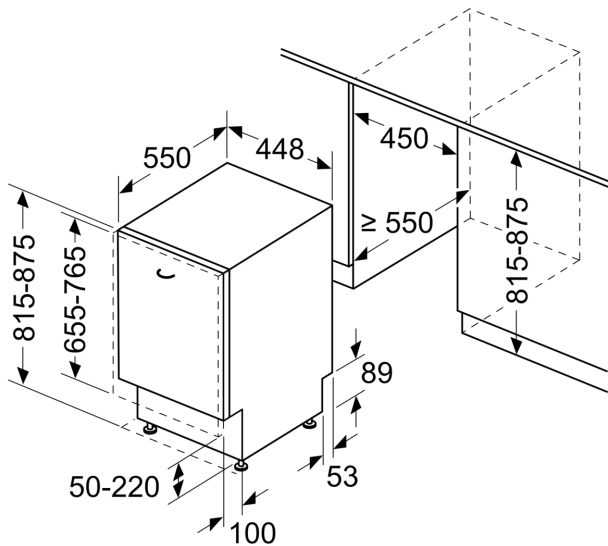

**Sērija 4, Pilnībā iebūvējama trauku
mazgājamā mašīna, 45 cm,
variohinge
SPH4EMX24E**

Izmēri mm