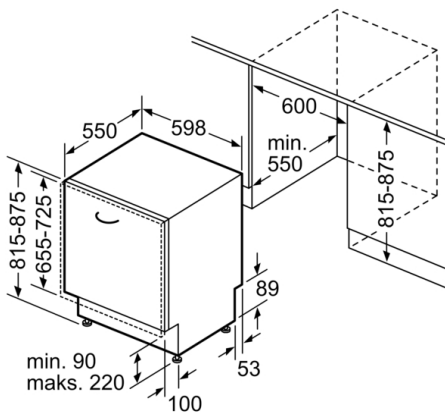

Nepieciešamais nišas izmērs uzstādīšanai (A x Pl x Dz): 815-875 x 600 x 550 mm

Apstiprinātie sertifikāti: CE, VDE

Dziļums ar 90 grādu leņķi atvērtām durvīm: 1150 mm

Regulējamas kājiņas: Yes - all from front

Drošība

- AquaStop
- Bērnu drošība: Bērnu drošības durvju slēdzis

Instalācija

- No priekšpusē regulējamas aizmugurējās kājiņas

**Serie | 8, Pilnībā iebūvējama trauku
mazgājamā mašīna, 60 cm
SMV88UX36E**

Izmēri (mm)