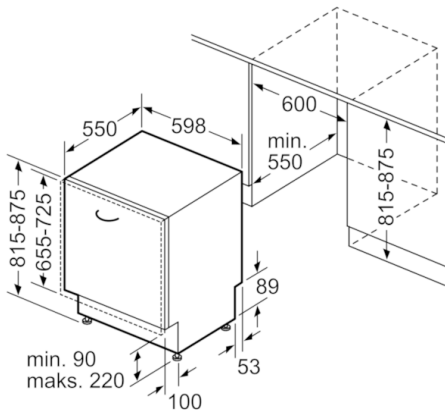

**Serie | 8, Pilnībā iebūvējama trauku
mazgājamā mašīna, 60 cm
SMV88PX01E**

Izmēri (mm)