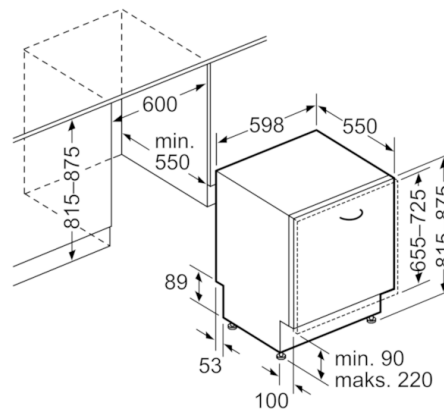

Tehniskā informācija

Ūdens patēriņš (l) :	9,5
Iebūvēts / Brīvi stāvošs :	Iebūvējams
Augstums ar darba virsmu (mm) :	0
Nepieciešamais nišas izmērs uzstādīšanai (A x Pl x Dz) :	815-875 x 600 x 550
Dziļums ar 90 grādu leņķi atvērtām durvīm (mm) :	1150
Regulējamas kājiņas :	Jā – tikai priekšpusē
Maksimāli regulējama kājiņa (mm) :	60
Neto svars (kg) :	45,330
Bruto svars (kg) :	48,0
Pieslēguma jauda (W) :	2400
Strāva (A) :	10
Spriegums (V) :	220-240
Frekvence (Hz) :	50; 60
Strāvas vada garums (cm) :	175
Kontaktdakšas veids :	Schuko/Gardy kontakts ar zem.
Ieplūdes šļūtenes garums (cm) :	140
Izvades caurules garums (cm) :	190
EAN kods :	4242005052851
Vietas iestatījumu skaits :	13
Energoefektivitātes klase (2010/30/EC) :	A+++
Novērtētais enerģijas patēriņš gadā (kWh/annum) - (2010/30/EC) :	234,00
Enerģijas patēriņš (kWh) :	0,82
Energotatēriņš ieslēgtajā režīmā (W) - NEW (2010/30/EC) :	0,50
Energotatēriņš izslēgtajā režīmā (W) - NEW (2010/30/EC) :	0,50
Novērtētais ūdens patēriņš gadā (l/annum) (2010/30/EC) :	2660
Žāvēšanas rezultāts :	A
Atsauces programma :	Eco
Atsauces programmas kopējais cikla laiks (min) :	195
Trokšņa līmenis (dB) :	42
Uzstādīšanas veids :	Pilnībā integrēts

Drošība

- AquaStop
- Bērnu drošība: bērnu drošības durvju slēdzis

**Serie | 8, Pilnībā iebūvējama trauku
mazgājamā mašīna, 60 cm
SMV88PX01E**

Izmēri (mm)

Izmēri (mm)