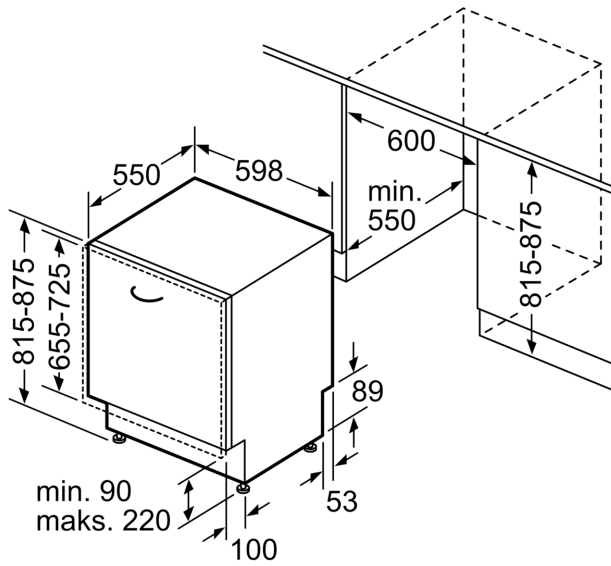

Energoefektivitātes klase (Regula (ES) 2017/1369): C
Energijas patēriņš 100 cikliem Eco programma: 75 kWh
Maksimālais trauku komplektu skaits: 14
Eko programmas ūdens patēriņš litros uz ciklu: 9.5 l
Programmas ilgums: 3:55 h
Gaisvadītā trokšņa emisijas: 44 dB(A) re 1 pW
Gaisvadītā trokšņa emisiju klase: B
Iebūvēts / Brīvi stāvošs: Iebūvēts
Noņemamās darba virsmas augstums: 0 mm
Izstrādājuma izmēri (XxYxZ): 815 x 598 x 550 mm
Nepieciešamais nišas izmērs uzstādīšanai (A x Pl x Dz): 815-875 x 600 x 550 mm
Dziļums ar 90 grādu leņķi atvērtām durvīm: 1150 mm
Regulējamas kājiņas: Jā - viss no priekšpusē
Maksimāli regulējamas kājas: 60 mm
Regulējama plints: Gan horizontāli, gan vertikāli
Neto svars: 46.7 kg
Bruto svars: 48.5 kg
Savienojuma jauda: 2400 W
Drošinātāju aizsardzība: 10 A
Spriegums: 220-240 V
Frekvence: 50; 60 Hz
Strāvas vada garums: 175.0 cm
Kontaktdakšas veids: Gardy kontaktdakša ar zemējumu
Ieplūdes šļūtenes garums: 165 cm
Izplūdes šļūtenes garums: 190 cm
EAN kods: 4242005189991
Uzstādīšanas veids: Integrēts

Dizains un komforts

- Max Flex baskets
- VarioDrawer- galda piederumu grozs
- TimeLight
- Ball bearing on upper rack
- 2SR
- SX zemākajā nodalījumā un trešajā līmenī
- Bloķētājs, lai novērstu apakšējā groza izkustēšanos.
- Rackmatic augšējais grozs ar regulējamu augstumu (3 līmeņi)
- Dosage Assist
- mazgāšanas līdzekļa noteikšana
- Nerūsošais tērauds
- Zeolith® - žāvēšana
- Ūdens un ielādes sensors
- EcoSilence Drive
- AquaMix-stiklo apsaugos tehnoloģija
- Pašattīrošā filtru sistēma ar 3 pakāpju filtru

Drošība

- trīskārša ūdens aizsardz. 24h
- Iekš. atlik. laika indikators
- tvaika barjeras plāksne

Tehnoloģija

**Series 6, fully-integrated dishwasher,
60 cm
SMV6ZCX42E**

Izmēri (mm)