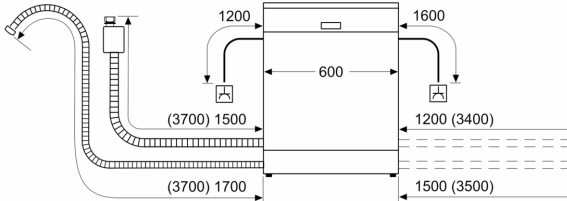

Dizains un komforts

- Max Flex baskets
- Extra Clean Zone
- VarioDrawer - galda piederumu grozs
- rem. time proj. white
- Rackmatic augšējais grozs ar regulējamu augstumu (3 līmeņi)
- Izvelkams grozs augšējā līmenī
- SX uz apakšējā turētāja
- Krāsainas pretslīdes aizsarglentes augšējā grozā
- Bloķētājs, lai novērstu apakšējā groza izkustēšanos.
- 2 atlokāmi šķīvju plaukti augšējā grozā
- 6 atlokāmi stieņu plaukti
- Tasiņu plaukta augš. statīvs: 2x wire lever BO dg front
- 2 tasiņu plaukti apakšējā grozā
- Piezo ielaiduma krāsa: stainless printed
- Vadība no augšas, spiedpogas
- Teksta uzraksti (angļu val.)
- Programmas atlikušā laika indikators (min)
- Skaņas signāls programmas beigās
- Laika izvēle: 24
- AquaMix stiklu saudzējošā sistēma

Drošība

Instalācija

- AquaStop
- Produkta izmēri (AxPxD): 81.5 x 59.8 x 55 cm
- Iekļauta plāksne aizsardzībai pret tvaiku

**Sērija 6, Pilnībā iebūvējama trauku
mazgājamā mašīna, 60 cm
SMV6ZCX06E**

Izmēri mm