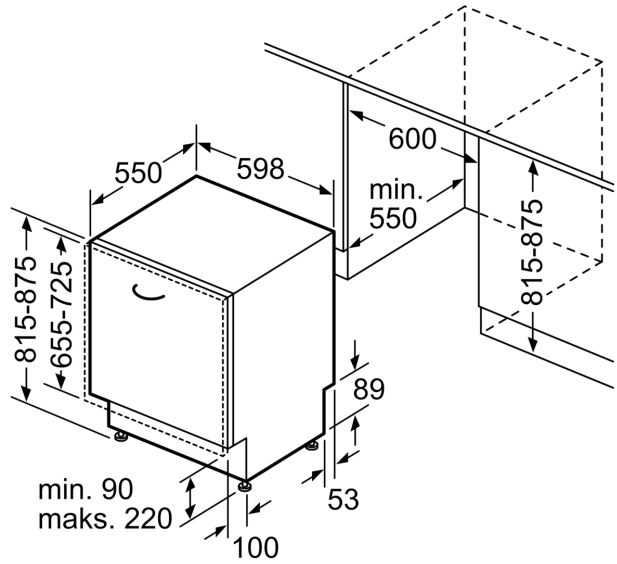

Tehniskā informācija

Energoefektivitātes klase (Regula (ES) 2017/1369): B
 Enerģijas patēriņš 100 cikliem Eco programma: 65 kWh
 Maksimālais trauku komplektu skaits: 14
 Eko programmas ūdens patēriņš litros uz ciklu: 9.0 l
 Programmas ilgums: 3:35 h
 Gaisvadītā trokšņa emisijas: 40 dB(A) re 1 pW
 Gaisvadītā trokšņa emisiju klase: B
 Iebūvēts / Brīvi stāvošs: Iebūvēts
 Noņemamās darba virsmas augstums: 0 mm
 Izstrādājuma izmēri (XxYxZ): 815 x 598 x 550 mm
 Nepieciešamais nišas izmērs uzstādīšanai (A x Pl x Dz): 815-875 x 600 x 550 mm
 Dziļums ar 90 grādu leņķī atvērtām durvīm: 1150 mm
 Regulējamas kājiņas: Jā - viss no priekšpusē
 Maksimāli regulējamas kājas: 60 mm
 Regulējama plīns: Gan horizontāli, gan vertikāli
 Neto svars: 46.2 kg
 Bruto svars: 48.0 kg
 Savienojuma jauda: 2400 W
 Drošinātāju aizsardzība: 10 A
 Spriegums: 220-240 V
 Frekvence: 50; 60 Hz
 Remonta indeksa rādītājs: 9.0
 Strāvas vada garums: 175.0 cm
 Kontaktdakšas veids: Gardy kontaktdakša ar zemējumu
 Ieplūdes šļūtenes garums: 165 cm
 Izplūdes šļūtenes garums: 190 cm
 EAN kods: 4242005391592
 Uzstādīšanas veids: Integrēts

Drošība

Instalācija

- AquaStop
- Produkta izmēri (AxPxD): 81.5 x 59.8 x 55 cm
- Iekļauta plāksne aizsardzībai pret tvaiku

**Sērija 6, Pilnībā iebūvējama trauku
mazgājamā mašīna, 60 cm
SMV6ZCX06E**

Izmēri mm

⚡ Kontaktlīgda
() vērtības ar pagarinājuma komplektu

Izmēri (mm)