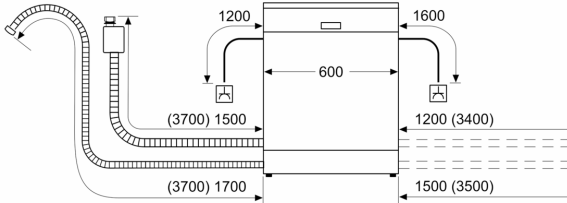

Drošība

- AquaStop
- InfoLight red
- Programmas atlikušā laika indikators (min)
- Skaņas signāls programmas beigās
- Laika izvēle: 24

Instalācija

- Produkta izmēri (AxPxD): 81.5 x 59.8 x 55 cm
- Iekļauta plāksne aizsardzībai pret tvaiku

¹ Atbilstoši energoefektivitātes klašu skalai no A līdz G

² Elektroenerģijas patēriņš kWh uz 100 cikliem (mazgājot programmā Eco 50)

³ Ūdens patēriņš litri ciklā (programmā Eco 50)

⁴ Programmas Eco 50 ilgums

Sērija 4, Pilnībā iebūvējama trauku mazgājamā mašīna, 60 cm SMV4HVX00E

Izmēri mm

⌘ Kontaktlīdzda
() vērtības ar pagarinājuma komplektu

Izmēri (mm)