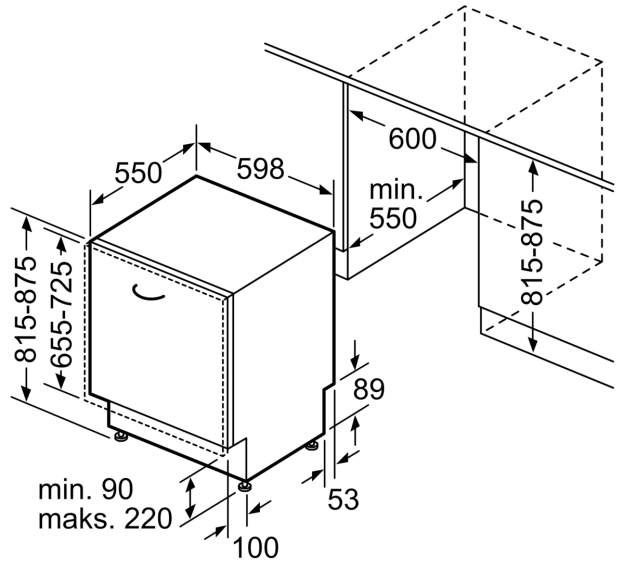

Tehniskā informācija

Energoefektivitātes klase (Regula (ES) 2017/1369): D
Enerģijas patēriņš 100 cikļiem Eco programma: 85 kWh
Maksimālais trauku komplektu skaits: 14
Eko programmas ūdens patēriņš litros uz ciklu: 9.0 l
Programmas ilgums: 4:30 h
Gaisvadītā trokšņa emisijas: 46 dB(A) re 1 pW
Gaisvadītā trokšņa emisiju klase: C
Iebūvēts / Brīvi stāvošs: Iebūvēts
Noņemamās darba virsmas augstums: 0 mm
Izstrādājuma izmēri (XxYxZ): 815 x 598 x 550 mm
Nepieciešamais nišas izmērs uzstādīšanai (A x Pl x Dz): 815-875 x 600 x 550 mm
Dziļums ar 90 grādu leņķī atvērtām durvīm: 1150 mm
Regulējamas kājiņas: Jā - viss no priekšpusē
Maksimāli regulējamas kājas: 60 mm
Regulējama plints: Gan horizontāli, gan vertikāli
Neto svars: 34.6 kg
Bruto svars: 36.7 kg
Savienojuma jauda: 2400 W
Drošinātāju aizsardzība: 10 A
Spriegums: 220-240 V
Frekvence: 50; 60 Hz
Remonta indeksa rādītājs: 9.1
Strāvas vada garums: 175.0 cm
Kontaktdakšas veids: Gardy kontaktdakša ar zemējumu
Iebūvēšanas dziļums: 165 cm
Izplūdes šļūtenes garums: 190 cm
EAN kods: 4242005382330
Uzstādīšanas veids: Integrēts

Drošība

- AquaStop
- InfoLight red
- Programmas atlikušā laika indikators (min)
- Skaņas signāls programmas beigās
- Laika izvēle: 24

Instalācija

- Produkta izmēri (AxPxD): 81.5 x 59.8 x 55 cm
- Iekļauta plāksne aizsardzībai pret tvaiku

Sērija 4, Pilnībā iebūvējama trauku mazgājamā mašīna, 60 cm SMV4HVX00E

Izmēri mm

⌘ Kontaktlīdzda
() vērtības ar pagarinājuma komplektu

Izmēri (mm)