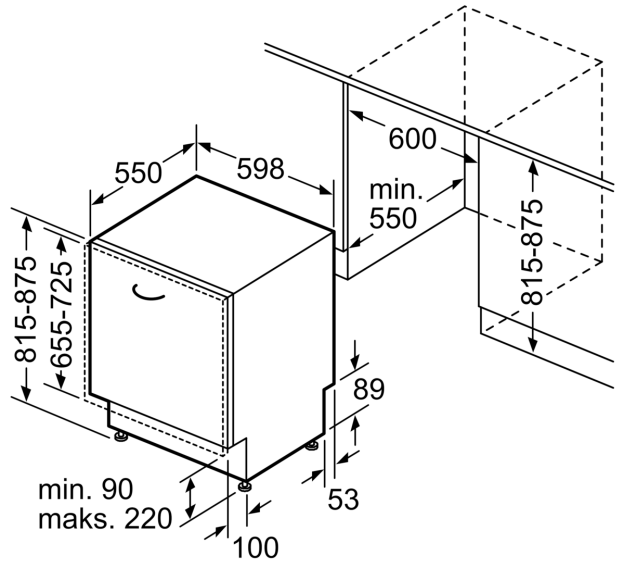

#### **Drošība**

- AquaStop
- Durtiņu aizslēga veids: Durvju fiksators
- AquaMix stiklu saudzējošā sistēma
- No priekšpusē regulējamas aizmugurējās kājiņas
- Iekļauta plāksne aizsardzībai pret tvaiku
- Produkta izmēri (AxPxD): 81.5 x 59.8 x 55 cm

<sup>4</sup> Programmas Eco 50 ilgums

**Sērija 4, Pilnībā iebūvējama trauku  
mazgājamā mašīna, 60 cm  
SMV46KX04E**

Izmēri mm

⚠ Kontaktligzda  
( ) vērtības ar pagarinājuma komplektu

Izmēri (mm)