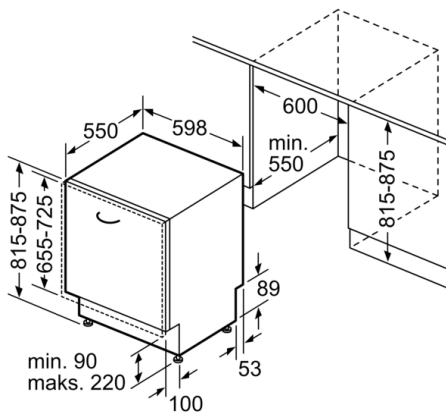

Nepieciešamais nišas izmērs uzstādīšanai (A x Pl x Dz): 815-875 x 600 x 550 mm

Apstiprinātie sertifikāti: CE, VDE

Dziļums ar 90 grādu leņķi atvērtām durvīm: 1150 mm

Regulējamas kājiņas: Yes - all from front

Drošība

- AquaStop

Instalācija

- No priekšpuses regulējamās aizmugurējās kājiņas

**Serie | 4, Pilnībā iebūvējama trauku
mazgājamā mašīna, 60 cm
SMV46CX07E**

Izmēri (mm)