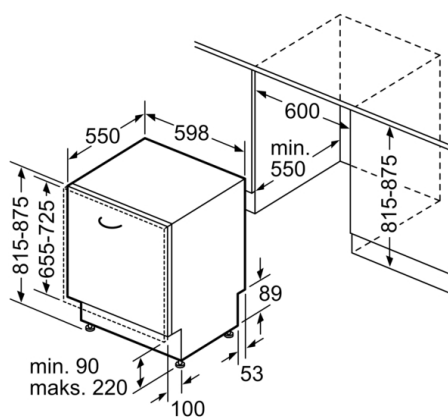

Nepieciešamais nišas izmērs uzstādīšanai (A x Pl x Dz): 815-875 x 600 x 550 mm

Apstiprinātie sertifikāti: CE, VDE

Dziļums ar 90 grādu leņķī atvērtām durvīm: 1150 mm

Regulējamas kājiņas: Yes - all from front

**Drošība**

- AquaStop

**Instalācija**

- No priekšpusē regulējamas aizmugurējās kājiņas

**Serie | 4, Pilnībā iebūvējama trauku  
mazgājamā mašīna, 60 cm  
SMV45EX00E**

Izmēri (mm)