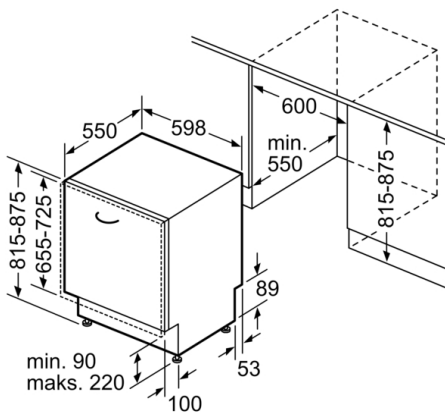

Nepieciešamais nišas izmērs uzstādīšanai (A x Pl x Dz): 815-875 x 600 x 550 mm

Apstiprinātie sertifikāti: CE, VDE

Dziļums ar 90 grādu leņķī atvērtām durvīm: 1150 mm

Regulējamas kājiņas: Yes - all from front

Drošība

- AquaStop

Instalācija

- No priekšpusē regulējamas aizmugurējās kājiņas

**Serie | 4, Pilnībā iebūvējama trauku
mazgājamā mašīna, 60 cm
SMV45AX00E**

Izmēri (mm)