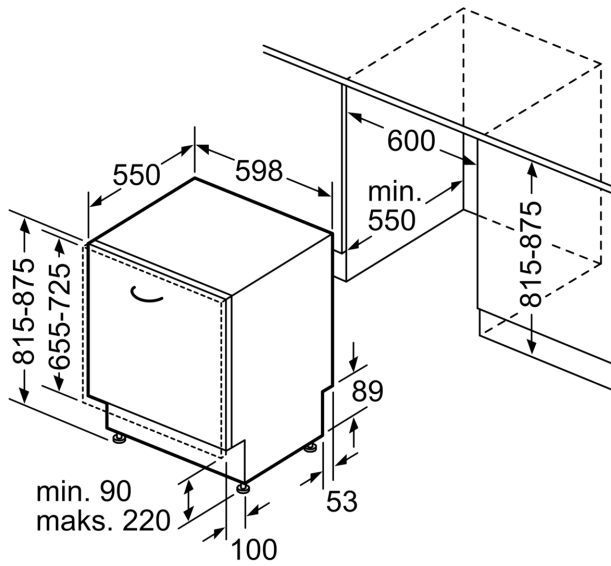

### **Drošība**

- trīskārša ūdens aizsardz. 24h
- tvaika barjeras plāksne

**Series 2, fully-integrated dishwasher,  
60 cm  
SMV2ITX22E**

Izmēri (mm)