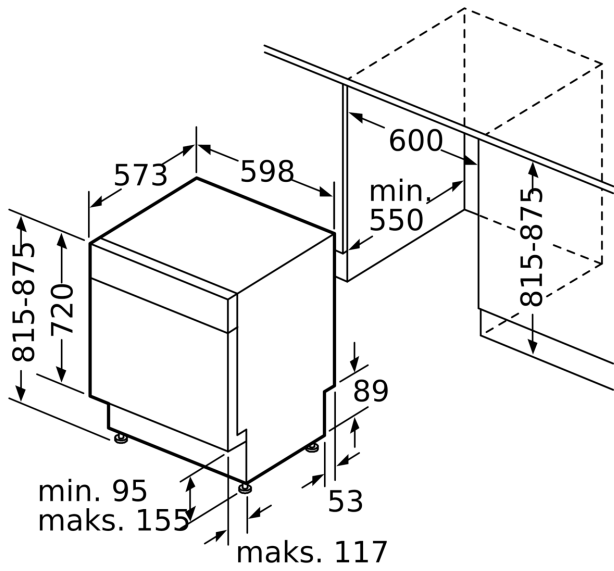

Dizains un komforts

- Teksta uzraksti (angļu val.)
- EmotionLight
- Max Flex baskets
- 3rd rack 2.0- galda piederumu grozs
- maināms
- Ball bearing on upper rack
- SXzemākajā nodalījumā un trešajā līmenī
- Bloķētājs, lai novērstu apakšējā groza izkustēšanos.
- Extra Clean Zone
- Rackmatic
- Dosage Assist
- mazgāšanas līdzekļa noteikšana
- Nerūsošais tērauds

**Series 6, built-under dishwasher, 60
cm, White
SMU6ZDW76S**

Izmēri (mm)