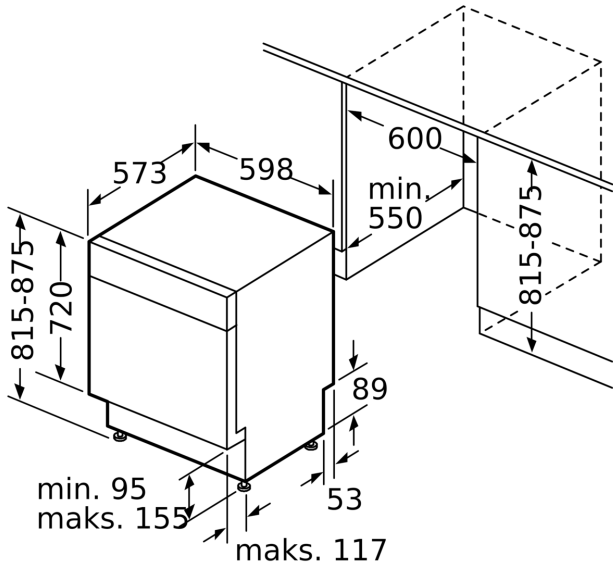

Energoefektivitātes klase (Regula (ES) 2017/1369): C
 Enerģijas patēriņš 100 cikliem Eco programma: 74 kWh
 Maksimālais trauku komplektu skaits: 13
 Eko programmas ūdens patēriņš litros uz ciklu: 9.5 l
 Programmas ilgums: 3:55 h
 Gaisvadītā trokšņa emisijas: 41 dB(A) re 1 pW
 Gaisvadītā trokšņa emisiju klase: B
 Iebūvēts / Brīvi stāvošs: Iebūvēts
 Noņemamās darba virsmas augstums: 0 mm
 Izstrādājuma izmēri (XxYxZ): 815 x 598 x 573 mm
 Nepieciešamais nišas izmērs uzstādīšanai (A x Pl x Dz): 815-875 x 600 x 550 mm
 Dziļums ar 90 grādu leņķī atvērtām durvīm: 1150 mm
 Regulējamas kājiņas: Jā - viss no priekšpusē
 Maksimāli regulējamas kājas: 60 mm
 Regulējama plints: Gan horizontāli, gan vertikāli
 Neto svars: 54.1 kg
 Bruto svars: 56.0 kg
 Savienojuma jauda: 2400 W
 Drošinātāju aizsardzība: 10 A
 Spriegums: 220-240 V
 Frekvence: 50; 60 Hz
 Strāvas vada garums: 175.0 cm
 Kontaktdakšas veids: Gardy kontaktdakša ar zemējumu
 Ieplūdes šļūtenes garums: 165 cm
 Izplūdes šļūtenes garums: 190 cm
 EAN kods: 4242005246960
 Uzstādīšanas veids: Iebūvēts zem

Dizains un komforts

- nerūs. tērauds Replasa-X3
- Teksta uzraksti (angļu val.)
- EmotionLight
- Max Flex baskets
- 3rd rack 2.0- galda piederumu grozs
- maināms
- Ball bearing on upper rack
- SX zemākajā nodalījumā un trešajā līmenī
- Bloķētājs, lai novērstu apakšējā groza izkustēšanos.
- Extra Clean Zone
- Rackmatic
- Dosage Assist
- mazgāšanas līdzekļa noteikšana
- Nerūsošais tērauds

**Series 6, built-under dishwasher, 60
cm, silver inox
SMU6ZDI76S**

Izmēri (mm)