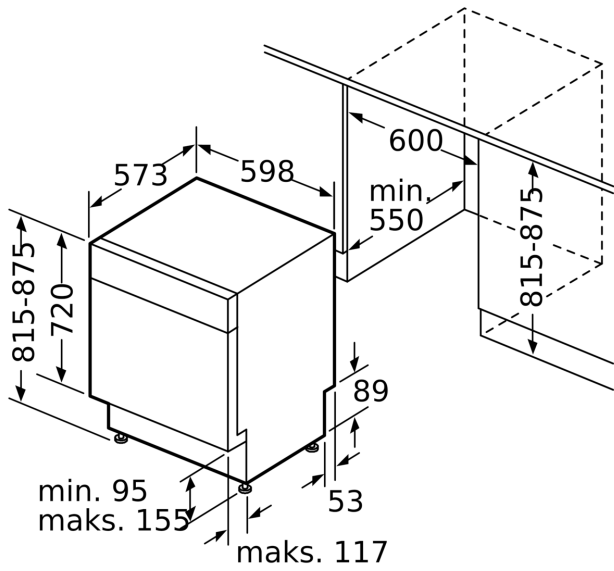

#### **Dizains un komforts**

- Max Flex baskets
- VarioDrawer- galda piederumu grozs
- Extra Clean Zone
- Ball bearing on upper rack
- SX zemākajā nodalījumā un trešajā līmenī
- Bloķētājs, lai novērstu apakšējā groza izkustēšanos.
- Rackmatic augšējais grozs ar regulējamu augstumu (3 līmeņi)
- Dosage Assist
- mazgāšanas līdzekļa noteikšana
- Nerūsošais tērauds

#### **Drošība**

- Atlik.silt.indikāc., priekšā
- trīskārša ūdens aizsardz. 24h
- tvaika barjeras plāksne

**Series 6, built-under dishwasher, 60  
cm, White  
SMU6ECW74S**

Izmēri (mm)