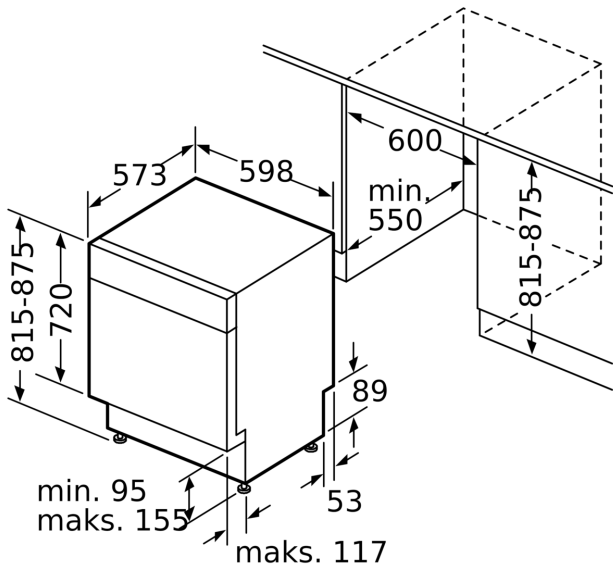

Dizains un komforts

- nerūs. tērauds Replasa-X3
- Max Flex baskets
- VarioDrawer- galda piederumu grozs
- Extra Clean Zone
- Ball bearing on upper rack
- SX zemākajā nodalījumā un trešajā līmenī
- Bloķētājs, lai novērstu apakšējā groza izkustēšanos.
- Rackmatic augšējais grozs ar regulējamu augstumu (3 līmeņi)
- Dosage Assist
- mazgāšanas līdzekļa noteikšana
- Nerūsošais tērauds

**Series 6, built-under dishwasher, 60
cm, silver inox
SMU6ECI74S**

Izmēri (mm)