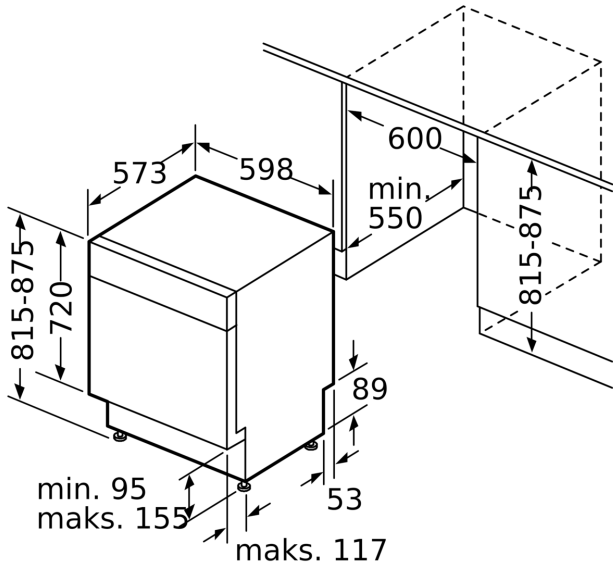

### **Drošība**

- Atlik.silt.indikāc., priekšā
- trīskārša ūdens aizsardz. 24h
- Bērnu drošības funkcija
- tvaika barjeras plāksne

**Series 4, built-under dishwasher, 60  
cm, White  
SMU4HVW72S**

Izmēri (mm)