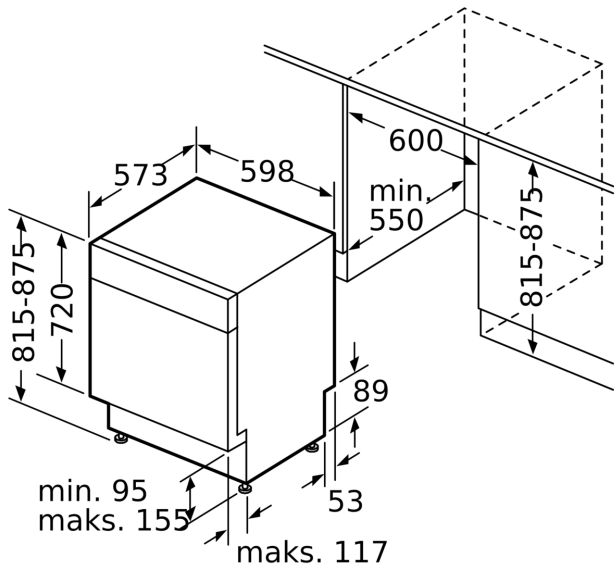

**Series 4, built-under dishwasher, 60
cm, White
SMU4HVW71S**

Izmēri (mm)