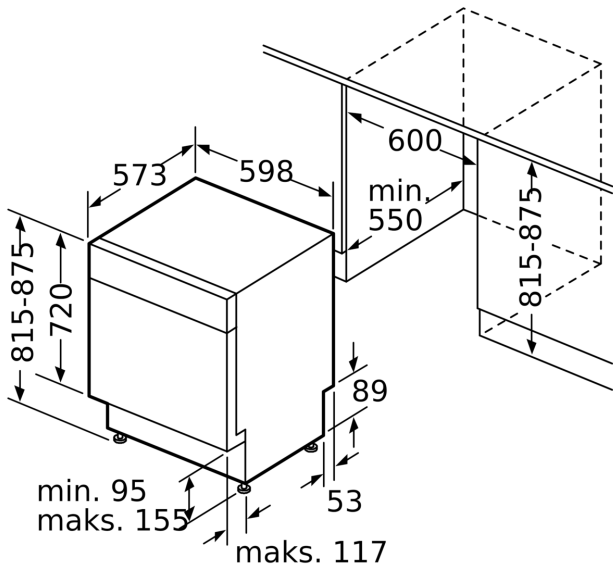

**Series 2, built-under dishwasher, 60
cm, White
SMU2HVW70S**

Izmēri (mm)