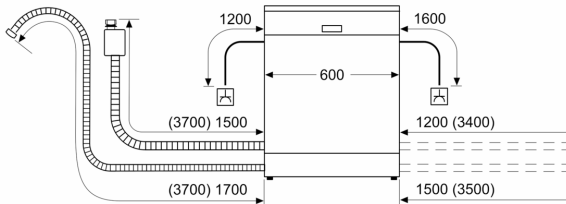

Dizains un komforts

- VarioFlex grozu sistēma
- VarioDrawer - galda piederumu grozs
- AntiFingerprint virsmas pārklājums
- Rackmatic augšējais grozs ar regulējamu augstumu (3 līmeņi)
- SX uz apakšējā turētāja
- Bloķētājs, lai novērstu apakšējā groza izkustēšanos.
- 2 atlokāmas stieņu rindas priekšpusē pa kreisi
- 4 nolokāmi šķīvju statīvi apakšējā grozā
- Tasiņu plaukta augš. statīvs: 2 lever (long/short)
- Teksta uzraksti (angļu val.)
- Elektroniska atlikušā laika indikācija minūtēs
- Laika izvēle: 24
- AquaMix stiklu saudzējošā sistēma

Drošība

- AquaStop
- Bērnu drošības funkcija

Instalācija

**Sērija 4, Brīvēstāvoša trauku
mazgājamā mašīna, 60 cm, sudrabs
inox
SMS4HVI00E**

Izmēri mm

⚠ Kontaktligzda
() vērtības ar pagarinājuma komplektu