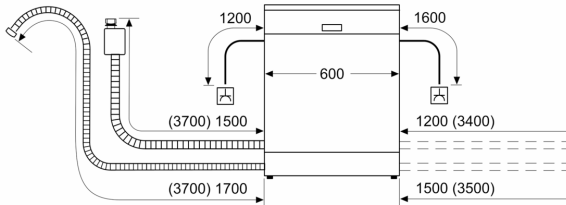

Dizains un komforts

- VarioFlex grozu sistēma
- VarioDrawer - galda piederumu grozs
- Rackmatic augšējais grozs ar regulējamu augstumu (3 līmeņi)
- SX uz apakšējā turētāja
- Bloķētājs, lai novērstu apakšējā groza izkustēšanos.
- 2 atlokāmas stieņu rindas priekšpusē pa kreisi
- 4 nolokāmi šķīvju statīvi apakšējā grozā
- Tasiņu plaukta augš. statīvs: 2 lever (long/short)
- Teksta uzraksti (angļu val.)
- Elektroniska atlikušā laika indikācija minūtēs
- Laika izvēle: 24
- AquaMix stiklu saudzējošā sistēma

Drošība

- AquaStop
- Bērnu drošības funkcija

Instalācija

- Produkta izmēri (AxPxD): 84.5 x 60 x 60 cm
- Piltuve

**Sērija 4, Brīvstāvoša trauku
mazgājamā mašīna, 60 cm, balts
SMS4HMW06E**

Izmēri mm

⚡ Kontaktligzda
() vērtības ar pagarinājuma komplektu