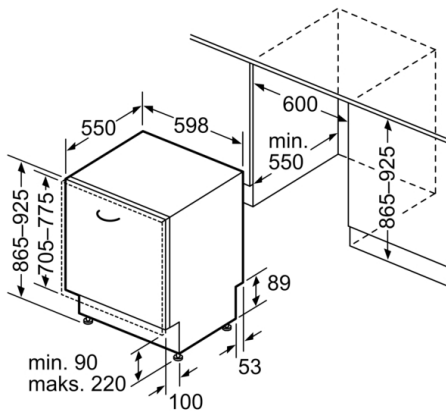

Nepieciešamais nišas izmērs uzstādīšanai (A x Pl x Dz): 865-925 x 600 x 550 mm

Apstiprinātie sertifikāti: CE, VDE

Dziļums ar 90 grādu leņķi atvērtām durvīm: 1200 mm

Regulējamas kājiņas: Yes - all from front

Izmēri (mm)