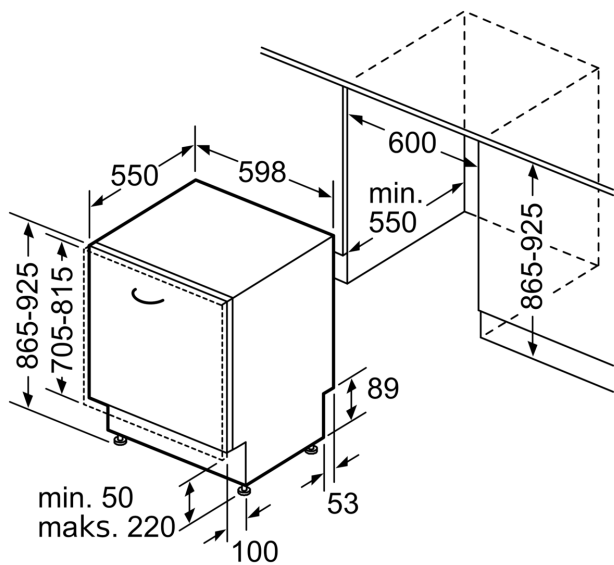

Dizains un komforts

- VarioFlex grozu sistēma
- VarioDrawer- galda piederumu grozs
- SXuz apakšējā turētāja
- Bloķētājs, lai novērstu apakšējā groza izkustēšanos.
- Rackmatic augšējais grozs ar regulējamu augstumu (3 līmeņi)
- DosageAssist
- mazgāšanas līdzekļa noteikšana
- durvju augšmala
- InfoLight red
- Nerūsošais tērauds/Polinox
- variable hinge 50

**Series 4, fully-integrated dishwasher,
60 cm, XXL, Variable hinge for
special installation situations
SBH4HVX31E**

Izmēri (mm)