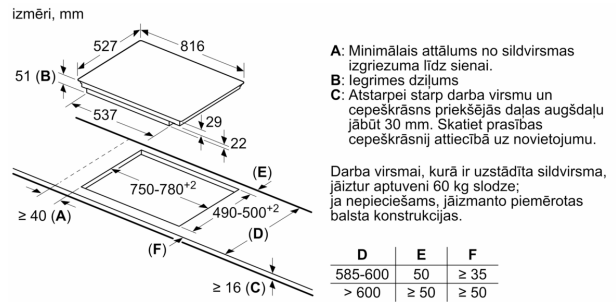

#### Uzstādīšana

- Izmērs (AxPxD mm): 51 x 816 x 527
- Nepieciešamais nišas izmērs uzstādīšanai (AxPxD mm) : 51 x 750 x (490–500)
- Min. darba virsmas biezums: 16 mm
- Savienojuma slodze: 7400 W
- PowerManagement funkcija: ļauj ierobežot maksimālo jaudas līmeni, ja tas nepieciešams (atkarīgs no elektroinstalācijas drošinātājiem).
- Vads: 1.1, pieslēguma kabeļa veids: Vienfāzu

#### Aksesuāri

- Iekļauts 1 x Kompensācijas līste 750 - 780 mm

**Sērija 8, Indukcijas plīts virsma, 80 cm, Melns, plīts virsma ar tērauda rāmi**  
**PXY875DC5Z**

① Jāparedz atvere ventilācijai

Izmēri mm

Izmēri mm

Izmēri mm