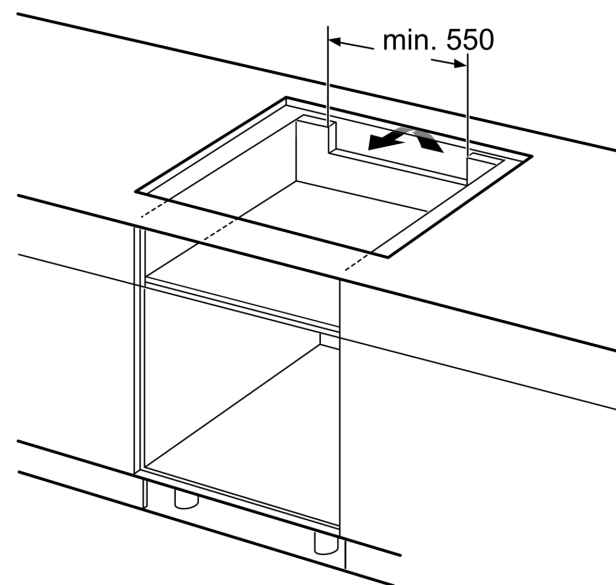

### Tehniskā informācija

Produkta nosaukums/saime: ..... Plīts riņķis  
Iebūvēts / Brīvi stāvošs: ..... Iebūvēts  
Enerģijas pievade: ..... Elektriskā  
Vienlaikus izmantojamo pozīciju skaits: ..... 4  
Nepieciešamais nišas izmērs uzstādīšanai (A x Pl x Dz): 51 x 750-780  
x 490-500 mm  
Ierīces platums: ..... 816 mm  
Produkta izmēri: ..... 51 x 816 x 527 mm  
Iepakotā produkta izmēri (XxYxZ): ..... 126 x 953 x 608 mm  
Neto svars: ..... 15.3 kg  
Bruto svars: ..... 19.0 kg  
Atlikušā siltuma indikators: ..... jā  
Vadības paneļa novietojums: ..... Priekšējais  
Pamatvirsmas materiāls: ..... Keramika  
Virsmas krāsa: ..... Melns, alumīnijs, pulēts  
Strāvas vada garums: ..... 110.0 cm  
EAN kods: ..... 4242005168910  
Spriegums: ..... 220-240 V  
Frekvence: ..... 50 Hz

#### Uzstādīšana

- Izmērs (AxPxD mm): 51 x 816 x 527
- Nepieciešamais nišas izmērs uzstādīšanai (AxPxD mm) : 51 x 750 x (490–500)
- Min. darba virsmas biezums: 16 mm
- Savienojuma slodze: 7400 W
- PowerManagement funkcija: ļauj ierobežot maksimālo jaudas līmeni, ja tas nepieciešams (atkarīgs no elektroinstalācijas drošinātājiem).
- Vads: 1.1, pieslēguma kabeļa veids: Vienfāzu

#### Aksesuāri

- Iekļauts 1 x Kompensācijas līste 750 - 780 mm

**Sērija 8, Indukcijas plīts virsma, 80 cm, Melns, plīts virsma ar tērauda rāmi**  
**PXY875DC5Z**

① Jāparedz atvere ventilācijai

Izmēri mm

Izmēri mm

Izmēri mm