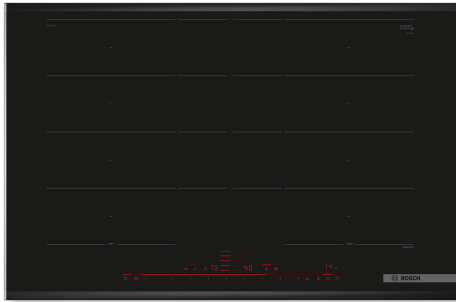

## Sērija 8, Indukcijas plīts virsma, 80 cm, Melns, plīts virsma ar tērauda rāmi

PXY875DC5Z

### Tehniskā informācija

Produkta nosaukums/saime: ..... Plīts riņķis  
Iebūvēts / Brīvi stāvošs: ..... Iebūvēts  
Enerģijas pievade: ..... Elektriskā  
Vienlaikus izmantojamo pozīciju skaits: ..... 4  
Nepieciešamais nišas izmērs uzstādīšanai (A x Pl x Dz): 51 x 750-780  
x 490-500 mm  
Ierīces platums: ..... 816 mm  
Produkta izmēri: ..... 51 x 816 x 527 mm  
Iepakotā produkta izmēri (XxYxZ): ..... 126 x 953 x 608 mm  
Neto svars: ..... 15.3 kg  
Bruto svars: ..... 19.0 kg  
Atlikušā siltuma indikators: ..... jā  
Vadības paneļa novietojums: ..... Priekšējais  
Pamatvirsmas materiāls: ..... Keramika  
Virsmas krāsa: ..... Melns, alumīnijs, pulēts  
Strāvas vada garums: ..... 110.0 cm  
EAN kods: ..... 4242005168910  
Spriegums: ..... 220-240 V  
Frekvence: ..... 50 Hz