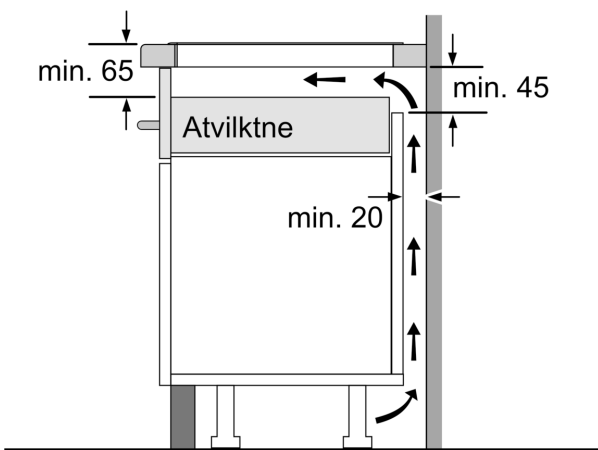

#### Uzstādīšana

- Izmērs (AxPxD mm): 51 x 816 x 527
- Nepieciešamais nišas izmērs uzstādīšanai (AxPxD mm) : 51 x 750 x (490–500)
- Min. darba virsmas biezums: 16 mm
- Savienojuma slodze: 7400 W
- PowerManagement funkcija: ļauj ierobežot maksimālo jaudas līmeni, ja tas nepieciešams (atkarīgs no elektroinstalācijas drošinātājiem).
- Vads: 1.1, pieslēguma kabeļa veids: Vienfāzu

#### Aksesuāri

- Iekļauts 1 x Kompensācijas līste 750 - 780 mm

**Sērija 8, Indukcijas plīts virsma, 80 cm, Melns, plīts virsma ar tērauda rāmi**  
**PXY875DC5Z**

① Jāparedz atvere ventilācijai

Izmēri mm

Izmēri mm

Izmēri mm