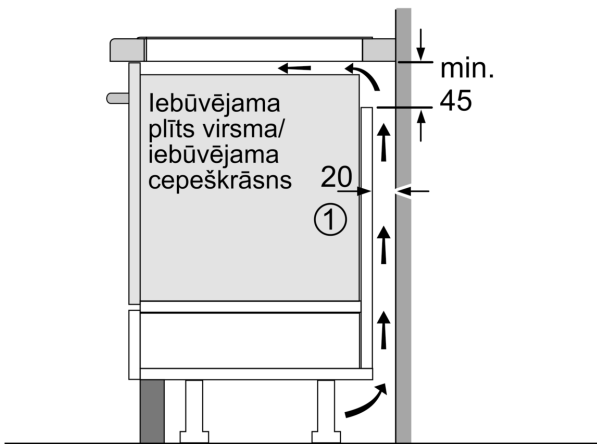

Sērija 8, Indukcijas plīts virsma, 80 cm, Melns, plīts virsma ar tērauda rāmi
PXY875DC5Z