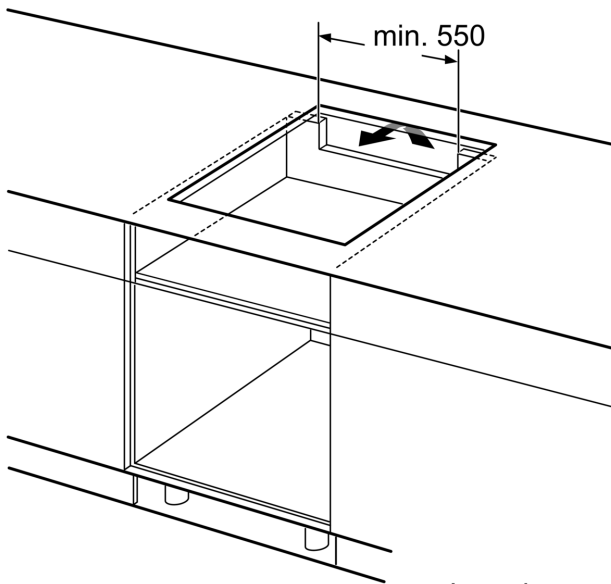

Tehniskā informācija

Produkta nosaukums/saime: Plīts riņķis
Iebūvēts / Brīvi stāvošs: Iebūvēts
Enerģijas pievade:Elektriskā
Vienlaikus izmantojamo pozīciju skaits:4
Nepieciešamais nišas izmērs uzstādīšanai (A x Pl x Dz): 51 x 560-560
x 490-500 mm
Ierīces platums:606 mm
Produkta izmēri:51 x 606 x 527 mm
Iepakotā produkta izmēri (XxYxZ): 126 x 753 x 603 mm
Neto svars: 13.8 kg
Bruto svars: 16.6 kg
Atlikušā siltuma indikators: jā
Vadības paneļa novietojums: Priekšējais
Pamatvirsmas materiāls:Keramika
Virsmas krāsa:Melns, alumīnijs, pulēts
Strāvas vada garums:110.0 cm
EAN kods: 4242005168897
Spriegums: 220-240 V
Frekvence:50 Hz

**Sērija 8, Indukcijas plīts virsma, 60
cm, Melns
PXY675DC5Z**

**FlexInduction plīts virsma: jūs varat
novietot vairākus katlus un pannas vai
lielu pannu jebkur uz gatavošanas zonas.**

Sērija 8, Indukcijas plīts virsma, 60 cm, Melns PXY675DC5Z

① Jāparedz atvere ventilācijai

Izmēri mm

Izmēri mm

- A:** Minimālais plīts virsmas izgriezuma attālums no sienas.
B: Iegrimes dziļums.
C: Attālums no darba virsmas līdz cepeškrāsns priekšējās daļas virsmai jābūt 30 mm. Skatiet cepeškrāsnij nepieciešamās vietas prasības.

Darba virsmai, kurā ir uzstādīta plīts virsma, jāiztur aptuveni 60 kg slodzi; ja nepieciešams, izmantojiet piemērotas balsta konstrukcijas.

D	E	F
585-600	50	≥ 35
> 600	≥ 50	≥ 50

Izmēri mm