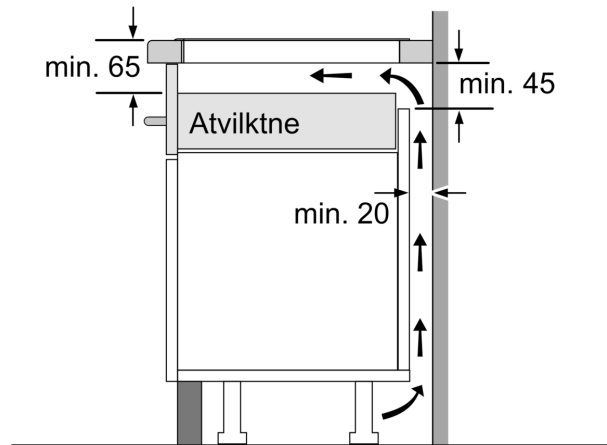

Tehniskā informācija

Produkta nosaukums/saime: Plīts riņķis
Iebūvēts / Brīvi stāvošs: Iebūvēts
Enerģijas pievade:Elektriskā
Vienlaikus izmantojamo pozīciju skaits:4
Nepieciešamais nišas izmērs uzstādīšanai (A x Pl x Dz): 51 x 560-560
x 490-500 mm
Ierīces platums:606 mm
Produkta izmēri:51 x 606 x 527 mm
Iepakotā produkta izmēri (XxYxZ): 126 x 753 x 603 mm
Neto svars: 13.8 kg
Bruto svars: 16.6 kg
Atlikušā siltuma indikators: jā
Vadības paneļa novietojums: Priekšējais
Pamatvirsmas materiāls:Keramika
Virsmas krāsa:Melns, alumīnijs, pulēts
Strāvas vada garums:110.0 cm
EAN kods: 4242005168897
Spriegums: 220-240 V
Frekvence:50 Hz

**Sērija 8, Indukcijas plīts virsma, 60
cm, Melns
PXY675DC5Z**

**FlexInduction plīts virsma: jūs varat
novietot vairākus katlus un pannas vai
lielu pannu jebkur uz gatavošanas zonas.**

Sērija 8, Indukcijas plīts virsma, 60 cm, Melns PXY675DC5Z

① Jāparedz atvere ventilācijai

Izmēri mm

Izmēri mm

- A:** Minimālais plīts virsmas izgriezuma attālums no sienas.
B: Iegrimes dziļums.
C: Attālums no darba virsmas līdz cepeškrāsns priekšējās daļas virsmai jābūt 30 mm. Skatiet cepeškrāsnij nepieciešamās vietas prasības.

Darba virsmai, kurā ir uzstādīta plīts virsma, jāiztur aptuveni 60 kg slodzi; ja nepieciešams, izmantojiet piemērotas balsta konstrukcijas.

D	E	F
585-600	50	≥ 35
> 600	≥ 50	≥ 50

Izmēri mm