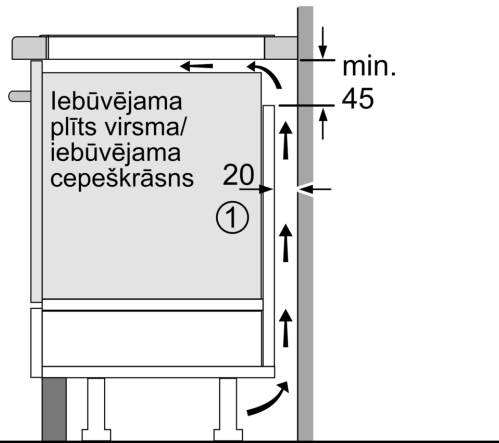

Tehniskā informācija

Produkta nosaukums/saime: Plīts riņķis
Iebūvēts / Brīvi stāvošs: Iebūvēts
Enerģijas pievade:Elektriskā
Vienlaikus izmantojamo pozīciju skaits:4
Nepieciešamais nišas izmērs uzstādīšanai (A x Pl x Dz): 51 x 560-560
x 490-500 mm
Ierīces platums:606 mm
Produkta izmēri:51 x 606 x 527 mm
Iepakotā produkta izmēri (XxYxZ): 126 x 753 x 603 mm
Neto svars: 13.8 kg
Bruto svars: 16.6 kg
Atlikušā siltuma indikators: jā
Vadības paneļa novietojums: Priekšējais
Pamatvirsmas materiāls:Keramika
Virsmas krāsa:Melns, alumīnijs, pulēts
Strāvas vada garums:110.0 cm
EAN kods: 4242005168897
Spriegums: 220-240 V
Frekvence:50 Hz

**Sērija 8, Indukcijas plīts virsma, 60
cm, Melns
PXY675DC5Z**

**FlexInduction plīts virsma: jūs varat
novietot vairākus katlus un pannas vai
lielu pannu jebkur uz gatavošanas zonas.**

Sērija 8, Indukcijas plīts virsma, 60 cm, Melns PXY675DC5Z

① Jāparedz atvere ventilācijai

Izmēri mm

Izmēri mm

- A:** Minimālais plīts virsmas izgriezuma attālums no sienas.
B: Iegrimes dziļums.
C: Attālums no darba virsmas līdz cepeškrāsns priekšējās daļas virsmai jābūt 30 mm. Skatiet cepeškrāsnij nepieciešamās vietas prasības.