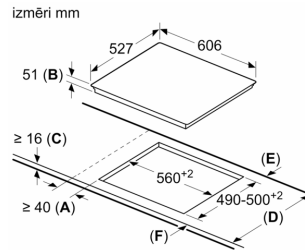

Tehniskā informācija

Produkta nosaukums/saime: Plīts riņķis
Iebūvēts / Brīvi stāvošs: Iebūvēts
Enerģijas pievade:Elektriskā
Vienlaikus izmantojamo pozīciju skaits:4
Nepieciešamais nišas izmērs uzstādīšanai (A x Pl x Dz): 51 x 560-560
x 490-500 mm
Ierīces platums:606 mm
Produkta izmēri:51 x 606 x 527 mm
Iepakotā produkta izmēri (XxYxZ): 126 x 753 x 603 mm
Neto svars: 13.8 kg
Bruto svars: 16.6 kg
Atlikušā siltuma indikators: jā
Vadības paneļa novietojums: Priekšējais
Pamatvirsmas materiāls:Keramika
Virsmas krāsa:Melns, alumīnijs, pulēts
Strāvas vada garums:110.0 cm
EAN kods: 4242005168897
Spriegums: 220-240 V
Frekvence:50 Hz

**Sērija 8, Indukcijas plīts virsma, 60
cm, Melns
PXY675DC5Z**

**FlexInduction plīts virsma: jūs varat
novietot vairākus katlus un pannas vai
lielu pannu jebkur uz gatavošanas zonas.**

Sērija 8, Indukcijas plīts virsma, 60 cm, Melns PXY675DC5Z

① Jāparedz atvere ventilācijai

Izmēri mm

Izmēri mm

- A:** Minimālais plīts virsmas izgriezuma attālums no sienas.
B: Iegrimes dziļums.
C: Attālums no darba virsmas līdz cepeškrāsns priekšējās daļas virsmai jābūt 30 mm. Skatiet cepeškrāsnij nepieciešamās vietas prasības.

Darba virsmai, kurā ir uzstādīta plīts virsma, jāiztur aptuveni 60 kg slodzi; ja nepieciešams, izmantojiet piemērotas balsta konstrukcijas.

D	E	F
585-600	50	≥ 35
> 600	≥ 50	≥ 50

Izmēri mm