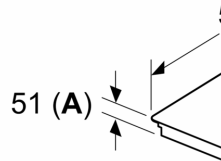

#### Savienojamība

- Attālā uzraudzība un vadība: izmantojot Home Connect lietotni varat pārbaudīt vai plīts ir ieslēgta, ja neesat mājās, kā arī atrast receptes vai papildfunkcijas.

- Tvaika nosūcēja vadība no plīts virsmas: pateicoties ar WiFi savienotai plīts virsmai ar atbilstošu tvaika nosūcēju, uzsākot gatavošanas procesu tvaika nosūcējs ieslēdzas automātiski.
- yes, after software update: tvaiku nosūcējs automātiski pielāgo ventilatora ātrumu, jo tvaika nosūcējs nepārtraukti nodrošina

**Sērija 6, Indukcijas plīts virsma, 60 cm, Melns, plīts virsma ar tērauda rāmi  
PXX695HC1Z**

Izmēri mm

C	D	E
585-600	50	≥ 35
> 600	≥ 50	≥ 50

Izmēri mm

**A:** Iebūves dziļums

① Jāparedz atvere ventilācijai