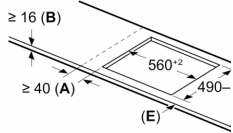

**Sērija 6, Indukcijas plīts virsma, 60 cm, Melns, plīts virsma ar tērauda rāmi
PXX695HC1Z**

Izmēri mm

C	D	E
585-600	50	≥ 35
> 600	≥ 50	≥ 50

Izmēri mm