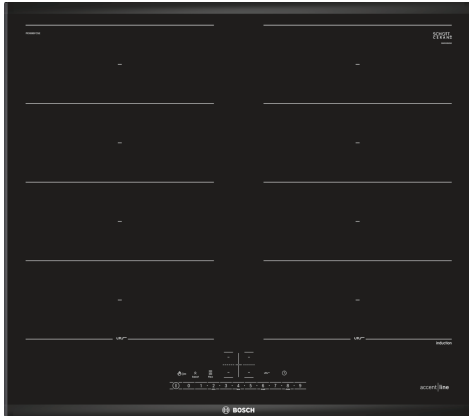

Sērija 6, Indukcijas plīts virsma, 60 cm, Melns, plīts virsma ar tērauda rāmi

PXX695FC5E

HEZ390011 :, HEZ390012 :, HEZ390090 Wok katls, HEZ390210 Panna Ø 15 cm, HEZ390220 Panna Ø 19 cm, HEZ390230 Panna Ø 21 cm, HEZ390512 :, HEZ390522 Grila plāksne, HEZ394301 Savienotājlīste, HEZ9ES100 :, HEZ9FE280 :, HEZ9FF010 :, HEZ9FF030 :, HEZ9FF040 :, HEZ9SE040 :, HEZ9SE060 :, HEZ9TY010 :, HZ390011 Katls indukcijas plīts virsmai

Produkta nosaukums/saime: Plīts riņķis
 Iebūvēts / Brīvi stāvošs: Iebūvēts
 Enerģijas pievade: Elektriskā
 Vienlaikus izmantojamo pozīciju skaits: 4
 Nepieciešamais nišas izmērs uzstādīšanai (A x Pl x Dz): 51 x 560-560 x 490-500 mm
 Ierīces platums: 606 mm
 Produkta izmēri: 51 x 606 x 527 mm
 Iepakotā produkta izmēri (XxYxZ): 126 x 753 x 608 mm
 Neto svars: 12.5 kg
 Bruto svars: 14.8 kg
 Atlikušā siltuma indikators: jā
 Vadības paneļa novietojums: Priekšējais
 Pamatvirsmas materiāls: Keramikā
 Virsmas krāsa: Melns
 Strāvas vada garums: 110.0 cm
 EAN kods: 4242005123469
 Spriegums: 220-240 V
 Frekvence: 50; 60 Hz

Sērija 6, Indukcijas plīts virsma, 60 cm, Melns, plīts virsma ar tērauda rāmi PXX695FC5E

FlexInduction plīts virsma: jūs varat novietot vairākus katlus un pannas vai lielu pannu jebkur uz gatavošanas zonas.