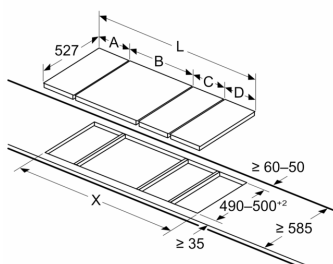

Izmēri mm

izmēri mm

- A: Minimālais attālums no plīts virsmas izgriezuma līdz sienai.
- B: Iegrimes dziļums
- C: Attālums starp galda virsmu un cepeškrāsns priekšējās virsusi jābūt 30 mm. Skatīt vietas prasības cepeškrāsnij.

Darba virsmai, kurā ir uzstādīta plīts virsma, jāiztur aptuveni 60 kg svars; ja nepieciešams, jāizmanto atbilstošas apakškonstrukcijas.

D	E	F
585-600	50	≥ 35
> 600	≥ 50	≥ 50

Izmēri mm

Uzstādot divas Domino iekārtas tieši blakus sildvirsmai, ir nepieciešami divi montāžas komplekti (HEZ394301)

Izmēri mm

Uzstādot divas Domino iekārtas tieši blakus sildvirsmi, ir nepieciešami divi montāžas komplekti (HEZ394301)

Izmēri mm

Ja divi vai vairāki elementi tiek uzstādīti viens otram blakus, ir nepieciešams viens vai vairāki uzstādīšanas komplekti (2 elementi – 1 komplekts, 3 elementi – 2 komplekti utt.)

Izmēri mm

Attēls Domino kombināciju tabulai ar atbilstošajām ierīcēm un izgriezumu izmēriem

Ja divi vai vairāki elementi tiek uzstādīti viens otram blakus, ir nepieciešams viens vai vairāki uzstādīšanas komplekti (2 elementi – 1 komplekts, 3 elementi – 2 komplekti utt.)