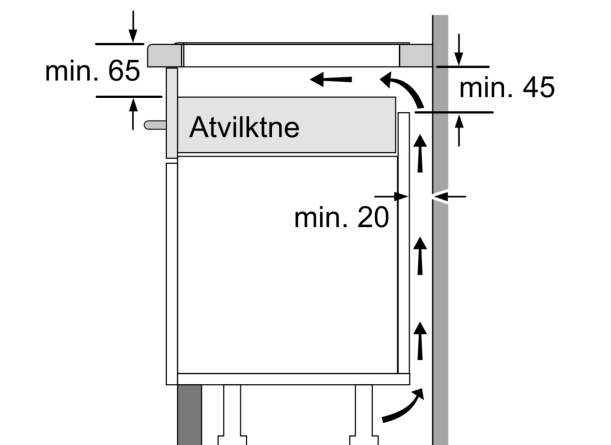

Izmēri mm

izmēri mm

- A: Minimālais attālums no plīts virsmas izgriezuma līdz sienai.
- B: Iegrimes dziļums
- C: Attālums starp galda virsmu un cepeškrāsns priekšējās virsusi jābūt 30 mm. Skatīt vietas prasības cepeškrāsnij.

Izmēri mm

Uzstādot divas Domino iekārtas tieši blakus sildvirsmi, ir nepieciešami divi montāžas komplekti (HEZ394301)

Izmēri mm

Ja divi vai vairāki elementi tiek uzstādīti viens otram blakus, ir nepieciešams viens vai vairāki uzstādīšanas komplekti (2 elementi – 1 komplekts, 3 elementi – 2 komplekti utt.)

Izmēri mm

Attēls Domino kombināciju tabulai ar atbilstošajām ierīcēm un izgriezumu izmēriem

Ja divi vai vairāki elementi tiek uzstādīti viens otram blakus, ir nepieciešams viens vai vairāki uzstādīšanas komplekti (2 elementi – 1 komplekts, 3 elementi – 2 komplekti utt.)

Izgriezuma izmērs (X) atkarībā no kombinācijas (skat. kombināciju tabulu)

Izmēri mm

①
Jāparedz
atvere ventilācijai.

Izmēri mm

Izmēri mm
Domino kombinācijas iespējas ar
attiecīgiem iekārtas un griezuma izmēriem