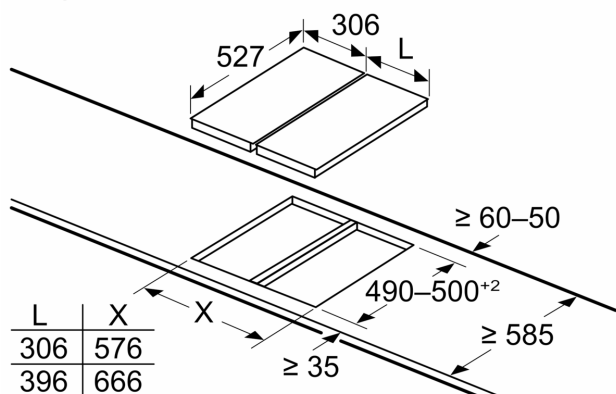

Sērija 6, Flex indukcijas gatavošanas virsma, 30 cm, Melns, plīts virsma ar tērauda rāmi PXX375FB1E

Izmēri mm

Ja divi vai vairāki elementi tiek uzstādīti viens otram blakus, ir nepieciešams viens vai vairāki uzstādīšanas komplekti (2 elementi – 1 komplekts, 3 elementi – 2 komplekti utt.)