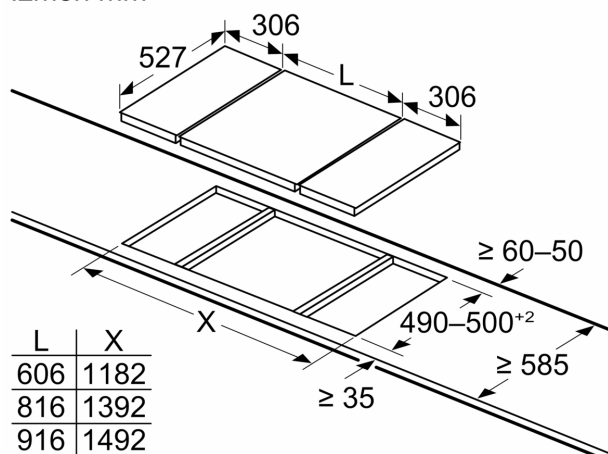

Uzstādīšana

- Izmērs (AxPxD mm): 51 x 306 x 527
- Nepieciešamais nišas izmērs uzstādīšanai (AxPxD mm) : 51 x 270 x (490–500)
- Min. darba virsmas biezums: 16 mm
- Savienojuma slodze: 3700 W
- PowerManagement funkcija: ļauj ierobežot maksimālo jaudas līmeni, ja tas nepieciešams (atkarīgs no elektroinstalācijas drošinātājiem).
- Vads: 1.1, pieslēguma kabeļa veids: Vienfāzu

Izmēri mm

izmēri mm

- A: Minimālais attālums no plīts virsmas izgriezuma līdz sienai.
- B: Iegrimes dziļums
- C: Attālums starp galda virsmu un cepeškrāsns priekšējās virsusi jābūt 30 mm. Skatīt vietas prasības cepeškrāsnij.

Darba virsmai, kurā ir uzstādīta plīts virsma, jāiztur aptuveni 60 kg svars; ja nepieciešams, jāizmanto atbilstošas apakškonstrukcijas.

D	E	F
585-600	50	≥ 35
> 600	≥ 50	≥ 50

Izmēri mm

Uzstādot divas Domino iekārtas tieši blakus sildvirsmai, ir nepieciešami divi montāžas komplekti (HEZ394301)