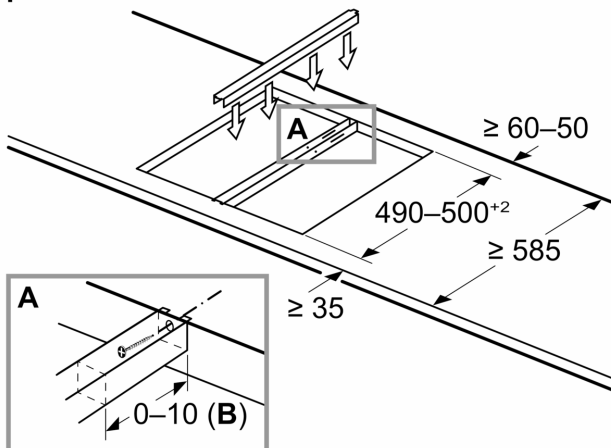

Izmēri mm

Attēls Domino kombināciju tabulai ar atbilstošajām ierīcēm un izgriezumu izmēriem

Ja divi vai vairāki elementi tiek uzstādīti viens otram blakus, ir nepieciešams viens vai vairāki uzstādīšanas komplekti (2 elementi – 1 komplekts, 3 elementi – 2 komplekti utt.)

Izgriezuma izmērs (X) atkarībā no kombinācijas (skat. kombināciju tabulu)

Izmēri mm

①
Jāparedz
atvere ventilācijai.

Izmēri mm

Izmēri mm
Domino kombinācijas iespējas ar
attiecīgiem iekārtas un griezuma izmēriem

Platuma tips:
Iekārtas platums:

	A	B	C	D	L	X		
2x30	306	306	-	-	-	-	612	576
1x30, 1x40	306	396	-	-	-	-	702	666
1x30, 1x60	306	606	-	-	-	-	912	876
1x30, 1x70*	306	710	-	-	-	-	1016	980
1x30, 1x80	306	816	-	-	-	-	1122	1086
1x30, 1x90	306	916	-	-	-	-	1222	1186
2x40	396	396	-	-	-	-	792	756
1x40, 1x60	396	606	-	-	-	-	1002	966
1x40, 1x70*	396	710	-	-	-	-	1106	1070
1x40, 1x80	396	816	-	-	-	-	1212	1176
1x40, 1x90	396	916	-	-	-	-	1312	1276
3x30	306	306	306	-	-	-	918	882
2x30, 1x40	306	306	396	-	-	-	1008	972
2x30, 1x60	306	306	606	-	-	-	1218	1182
2x30, 1x70*	306	306	710	-	-	-	1322	1286
2x30, 1x80	306	306	816	-	-	-	1428	1392
2x30, 1x90	306	306	916	-	-	-	1528	1492
1x30, 2x40	306	396	396	-	-	-	1098	1062
1x30, 1x40, 1x60	306	396	606	-	-	-	1308	1272
1x30, 1x40, 1x70*	306	396	710	-	-	-	1412	1376
1x30, 1x40, 1x80	306	396	816	-	-	-	1518	1482
1x30, 1x40, 1x90	306	396	916	-	-	-	1618	1582
2x40, 1x60	396	396	606	-	-	-	1398	1362
4x30	306	306	306	306	-	-	1224	1188
3x30, 1x40	306	306	306	396	-	-	1314	1278
1x30, 1x75	306	750	-	-	-	-	1056	1020
1x40, 1x75	396	750	-	-	-	-	1146	1110
2x30, 1x75	306	306	750	-	-	-	1362	1326
1x30, 1x40, 1x75	306	396	750	-	-	-	1452	1416

* Nav iespējams indukcijas plīts virsmai
ar izmēru 70 cm

Izmēri mm
**Montāžas komplekts (HEZ394301),
paredzēts Domino**

B: Atkarībā no izgriezuma dziļuma