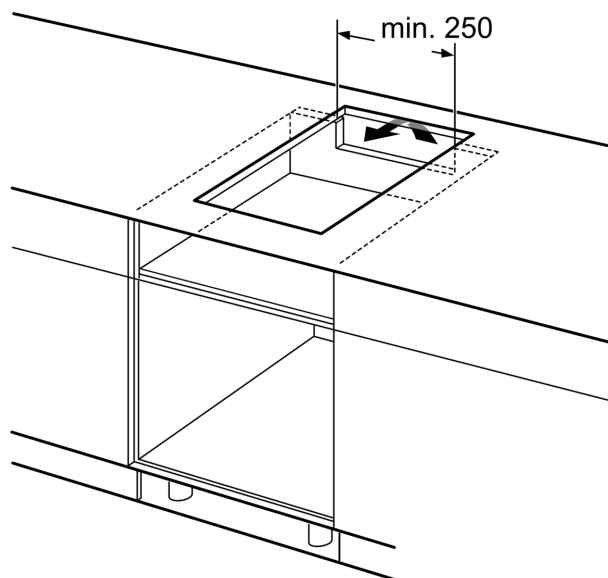

Dizains

- Dizaina līnija: Pul.priekša+aizmug, sānu prof.

Drošība

- Divpakāpju atlikušā siltuma indikatori katrai sildzonai: norāda, kura sildzona vēl ir karsta vai silta.
- Bērnu drošības slēdzis: novērš neplānotu plīts virsmas ieslēgšanu.
- Galvenais slēdzis: ar vienu pogu var izslēgt visas gatavošanas zonas.
- Drošības atslēgšanās: drošības nolūkos plīts virsma pārstāj uzsilt pēc iepriekš iestatīta laika (pielāgojams)
- Enerģijas patēriņa displejs: rāda pēdējā gatavošanas laikā patērēto elektroenerģiju.

Uzstādīšana

- Izmērs (AxPxD mm): 51 x 306 x 527
- Nepieciešamais nišas izmērs uzstādīšanai (AxPxD mm) : 51 x 270 x (490–500)
- Min. darba virsmas biezums: 16 mm
- Savienojuma slodze: 3700 W
- PowerManagement funkcija: ļauj ierobežot maksimālo jaudas līmeni, ja tas nepieciešams (atkarīgs no elektroinstalācijas drošinātājiem).
- Vads: 1.1, pieslēguma kabeļa veids: Vienfāzu

Sērija 6, Flex indukcijas gatavošanas virsma, 30 cm, Melns, plīts virsma ar tērauda rāmi PXX375FB1E

Izmēri mm

Ja divi vai vairāki elementi tiek uzstādīti viens otram blakus, ir nepieciešams viens vai vairāki uzstādīšanas komplekti (2 elementi – 1 komplekts, 3 elementi – 2 komplekti utt.)

Izmēri mm

izmēri mm

- A: Minimālais attālums no plīts virsmas izgriezuma līdz sienai.
- B: Iegrimes dziļums
- C: Attālums starp galda virsmu un cepeškrāsns priekšējās virsusi jābūt 30 mm. Skatīt vietas prasības cepeškrāsnij.