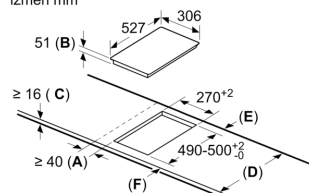

Uzstādīšana

- Izmērs (AxPxD mm): 51 x 306 x 527
- Nepieciešamais nišas izmērs uzstādīšanai (AxPxD mm) : 51 x 270 x (490–500)
- Min. darba virsmas biezums: 16 mm
- Savienojuma slodze: 3700 W
- PowerManagement funkcija: ļauj ierobežot maksimālo jaudas līmeni, ja tas nepieciešams (atkarīgs no elektroinstalācijas drošinātājiem).
- Vads: 1.1, pieslēguma kabeļa veids: Vienfāzu

Sērija 6, Flex indukcijas gatavošanas virsma, 30 cm, Melns, plīts virsma ar tērauda rāmi PXX375FB1E

Izmēri mm

Ja divi vai vairāki elementi tiek uzstādīti viens otram blakus, ir nepieciešams viens vai vairāki uzstādīšanas komplekti (2 elementi – 1 komplekts, 3 elementi – 2 komplekti utt.)

Izmēri mm

izmēri mm

- A: Minimālais attālums no plīts virsmas izgriezuma līdz sienai.
- B: Iegrimes dziļums
- C: Attālums starp galda virsmu un cepeškrāsns priekšējās virsusi jābūt 30 mm. Skatīt vietas prasības cepeškrāsnij.

Darba virsmai, kurā ir uzstādīta plīts virsma, jāiztur aptuveni 60 kg svars; ja nepieciešams, jāizmanto atbilstošas apakškonstrukcijas.

D	E	F
585-600	50	≥ 35
> 600	≥ 50	≥ 50

Izmēri mm

Uzstādot divas Domino iekārtas tieši blakus sildvirsmai, ir nepieciešami divi montāžas komplekti (HEZ394301)