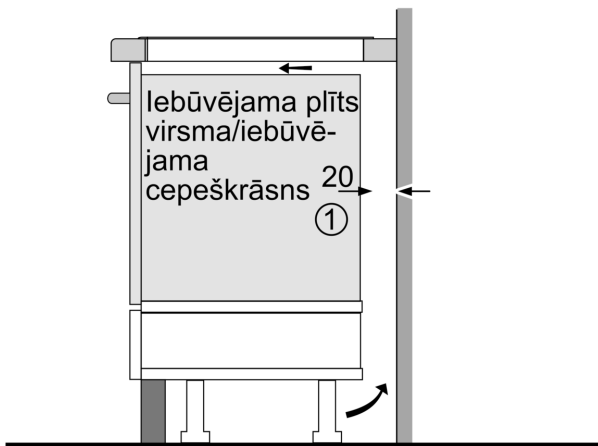

Izmēri mm

Uzstādot divas Domino iekārtas tieši blakus sildvirsmi, ir nepieciešami divi montāžas komplekti (HEZ394301)

Izmēri mm

Ja divi vai vairāki elementi tiek uzstādīti viens otram blakus, ir nepieciešams viens vai vairāki uzstādīšanas komplekti (2 elementi – 1 komplekts, 3 elementi – 2 komplekti utt.)

Izmēri mm

Attēls Domino kombināciju tabulai ar atbilstošajām ierīcēm un izgriezumu izmēriem

Ja divi vai vairāki elementi tiek uzstādīti viens otram blakus, ir nepieciešams viens vai vairāki uzstādīšanas komplekti (2 elementi – 1 komplekts, 3 elementi – 2 komplekti utt.)

Izgriezuma izmērs (X) atkarībā no kombinācijas (skat. kombināciju tabulu)

Izmēri mm

①
Jāparedz
atvere ventilācijai.

Izmēri mm

Izmēri mm
Domino kombinācijas iespējas ar
attiecīgiem iekārtas un griezuma izmēriem

* Nav iespējams indukcijas plīts virsmai
ar izmēru 70 cm

Izmēri mm
**Montāžas komplekts (HEZ394301),
paredzēts Domino**

B: Atkarībā no izgriezuma dziļuma