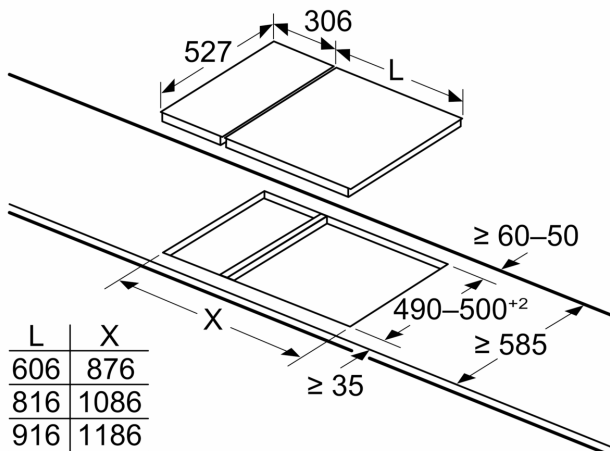

Uzstādīšana

- Izmērs (AxPxD mm): 51 x 306 x 527
- Nepieciešamais nišas izmērs uzstādīšanai (AxPxD mm) : 51 x 270 x (490–500)
- Min. darba virsmas biezums: 16 mm
- Savienojuma slodze: 3700 W
- PowerManagement funkcija: ļauj ierobežot maksimālo jaudas līmeni, ja tas nepieciešams (atkarīgs no elektroinstalācijas drošinātājiem).
- Vads: 1.1, pieslēguma kabeļa veids: Vienfāzu

Izmēri mm

izmēri mm

- A: Minimālais attālums no plīts virsmas izgriezuma līdz sienai.
- B: Iegrimes dziļums
- C: Attālums starp galda virsmu un cepeškrāsns priekšējās virsusi jābūt 30 mm. Skatīt vietas prasības cepeškrāsnij.

Darba virsmai, kurā ir uzstādīta plīts virsma, jāiztur aptuveni 60 kg svars; ja nepieciešams, jāizmanto atbilstošas apakškonstrukcijas.

D	E	F
585-600	50	≥ 35
> 600	≥ 50	≥ 50

Izmēri mm

Uzstādot divas Domino iekārtas tieši blakus sildvirsmai, ir nepieciešami divi montāžas komplekti (HEZ394301)

Izmēri mm

Uzstādot divas Domino iekārtas tieši blakus sildvirsmi, ir nepieciešami divi montāžas komplekti (HEZ394301)

Izmēri mm

Ja divi vai vairāki elementi tiek uzstādīti viens otram blakus, ir nepieciešams viens vai vairāki uzstādīšanas komplekti (2 elementi – 1 komplekts, 3 elementi – 2 komplekti utt.)