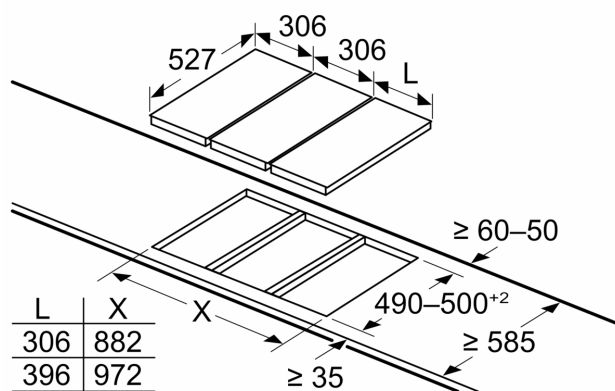

Uzstādīšana

- Izmērs (AxPxD mm): 51 x 306 x 527
- Nepieciešamais nišas izmērs uzstādīšanai (AxPxD mm) : 51 x 270 x (490–500)
- Min. darba virsmas biezums: 16 mm
- Savienojuma slodze: 3700 W
- PowerManagement funkcija: ļauj ierobežot maksimālo jaudas līmeni, ja tas nepieciešams (atkarīgs no elektroinstalācijas drošinātājiem).
- Vads: 1.1, pieslēguma kabeļa veids: Vienfāzu

Izmēri mm

izmēri mm

- A: Minimālais attālums no plīts virsmas izgriezuma līdz sienai.
- B: Iegrimes dziļums
- C: Attālums starp galda virsmu un cepeškrāsns priekšējās virsusi jābūt 30 mm. Skatīt vietas prasības cepeškrāsnij.

Darba virsmai, kurā ir uzstādīta plīts virsma, jāiztur aptuveni 60 kg svars; ja nepieciešams, jāizmanto atbilstošas apakškonstrukcijas.

D	E	F
585-600	50	≥ 35
> 600	≥ 50	≥ 50

Izmēri mm

Uzstādot divas Domino iekārtas tieši blakus sildvirsmai, ir nepieciešami divi montāžas komplekti (HEZ394301)

Izmēri mm

Uzstādot divas Domino iekārtas tieši blakus sildvirsmi, ir nepieciešami divi montāžas komplekti (HEZ394301)

Izmēri mm

Ja divi vai vairāki elementi tiek uzstādīti viens otram blakus, ir nepieciešams viens vai vairāki uzstādīšanas komplekti (2 elementi – 1 komplekts, 3 elementi – 2 komplekti utt.)