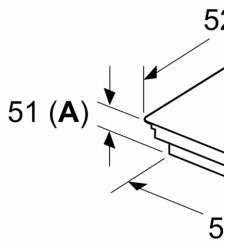

Sērija 6, Indukcijas plīts virsma, 80 cm, Melns, plīts virsma bez rāmja PXV831HC1E

Izmēri mm

Izmēri mm

C	D	E
585-600	50	≥ 35
> 600	≥ 50	≥ 50

A: Iebūves dziļun

① Jāparedz atvere ventilācij

① Jāparedz atvere ventilācij