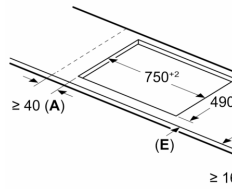

Tehniskā informācija

Produkta nosaukums/saime: Plīts riņķis
Iebūvēts / Brīvi stāvošs: Iebūvēts
Energijas pievade: Elektriskā
Vienlaikus izmantojamo pozīciju skaits: 5
Nepieciešamais nišas izmērs uzstādīšanai (A x Pl x Dz): 51 x 750-750
x 490-500 mm
Ierīces platums: 802 mm
Produkta izmēri: 51 x 802 x 522 mm
Iepakotā produkta izmēri (XxYxZ): 130 x 953 x 608 mm
Neto svars: 13.8 kg
Bruto svars: 17.5 kg
Atlikušā siltuma indikators: jā
Vadības paneļa novietojums: Priekšējais
Pamatvirsmas materiāls: Keramika
Virsmas krāsa: Melns
Strāvas vada garums: 110.0 cm
EAN kods: 4242005394494
Spriegums: 220-240 V
Frekvence: 50; 60 Hz

Sērija 6, Indukcijas plīts virsma, 80 cm, Melns, plīts virsma bez rāmja PXV831HC1E

Izmēri mm

Izmēri mm

C	D	E
585-600	50	≥ 35
> 600	≥ 50	≥ 50

A: Iebūves dziļun

① Jāparedz atvere ventilācij

① Jāparedz atvere ventilācij