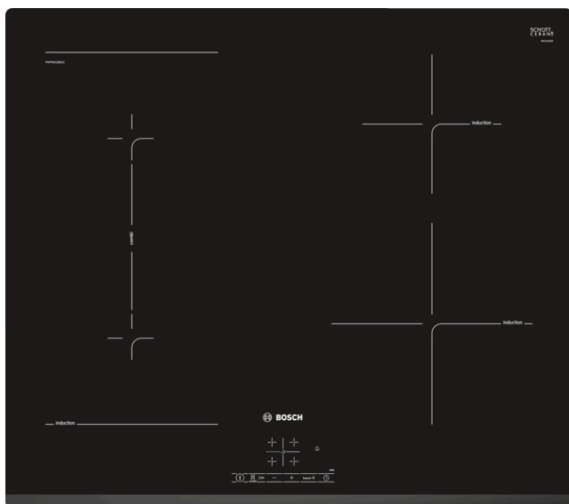

Sērija 4, Indukcijas plīts virsma, 60 cm, plīts virsma bez rāmja PWP631BB1E

- TouchSelect – vajadzīgās gatavošanas zonas izvēle un vienkārša vajadzīgā jaudas līmeņa iestatīšana.
- Elegants, moderns dizains ar ieslīpu priekšējo malu.
- **PowerBoost:** līdz pat 50 % vairāk enerģijas, lai tava indukcijas plīts uzsiltu ātrāk.
- **ReStart:** ja gatavojot ēdiens nonāk saskarē ar plīts virsmu, tā automātiski izslēdzas un saglabā pēdējo iestatījumu.
- Taimeris ar izslēgšanas funkciju izslēdz norādīto gatavošanas zonu, kad pagājis iestatītais laiks.

Tehniskā informācija

Produkta nosaukums/saime : Plīts riņķis

Konstrukcijas veids : Iebūvējams

Enerģijas pievade : elektriskā

Vienlaikus izmantojamo pozīciju skaits : 4

Nepieciešamais nišas izmērs uzstādīšanai (A x Pl x Dz) : 51 x 560-560 x 490-500 mm

Produkta platums : 592 mm

Produkta izmēri : 51 x 592 x 522 mm

Iepakota produkta izmēri (a x pl x dz) : 126 x 753 x 603 mm

Neto svars : 10,1 kg

Bruto svars : 12,4 kg

Atlikušā siltuma norāde : Atsevišķs

Vadības paneļa novietojums : Plīts priekšpusē

Virsmas pamata materiāls : Stikla keramika

Virsmas krāsa : Melns

Strāvas vada garums : 110 cm

EAN kods : 4242002870885

Spriegums : 220-240 V

Frekvence : 50; 60 Hz

Papildu piederumi

HEZ9SE040 :