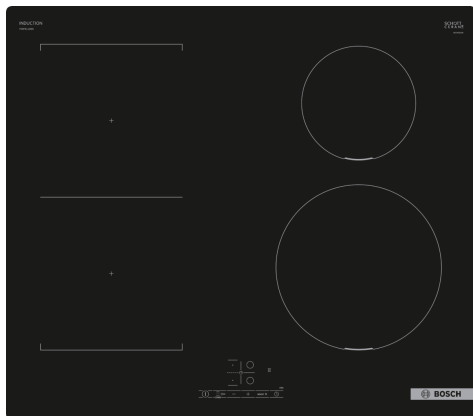

Sērija 4, Indukcijas plīts virsma, 60 cm, Melns, plīts virsma bez rāmja PWP611BB5E

HEZ32WA00 :
 HEZ390090 Wok katls
 HEZ9ES100 :
 HEZ9FE280 :
 HEZ9SE030 :
 HEZ9SE040 :
 HEZ9SE060 :

CombiInduction plīts virsma uz kuras divām savienotajām gatavošanas zonā var novietot lielus, ovālus vai taisnstūra gatavošanas traukus.

- **TouchSelect** – vajadzīgās gatavošanas zonas izvēle un vienkārša vajadzīgā jaudas līmeņa iestatīšana.
- **PowerBoost**: līdz pat 50 % vairāk enerģijas, lai tava indukcijas plīts uzsiltu ātrāk.
- **Restart**: ja plīts virsma negaidīti izslēdzas, tiek saglabāts pēdējais iestatījums.
- **Taimeris** ar izslēgšanas funkciju izslēdz norādīto gatavošanas zonu, kad pagājis iestatītais laiks.
- **ChildLock**: bloķē vadības paneli, lai izvairītos no neatļautas izmantošanas.

Produkta nosaukums/saime: Plīts riņķis
 Iebūvēts / Brīvi stāvošs: Iebūvēts
 Enerģijas pievade: Elektriskā
 Vienlaikus izmantojamo pozīciju skaits: 4
 Nepieciešamais nišas izmērs uzstādīšanai (A x Pl x Dz): 51 x 560-560
 x 490-500 mm
 Ierīces platums: 592 mm
 Produkta izmēri: 51 x 592 x 522 mm
 Iepakotā produkta izmēri (XxYxZ): 126 x 753 x 603 mm
 Neto svars: 9.3 kg
 Bruto svars: 11.5 kg
 Atlikušā siltuma indikators: jā
 Vadības paneļa novietojums: Priekšējais
 Pamatvirsmas materiāls: Keramikā
 Virsmas krāsa: Melns
 Strāvas vada garums: 110.0 cm
 EAN kods: 4242005285334
 Spriegums: 220-240 V
 Frekvence: 50; 60 Hz

Sērija 4, Indukcijas plīts virsma, 60 cm, Melns, plīts virsma bez rāmja PWP611BB5E

CombiInduction plīts virsma uz kuras divām savienotajām gatavošanas zonā var novietot lielus, ovālus vai taisnstūra gatavošanas traukus.